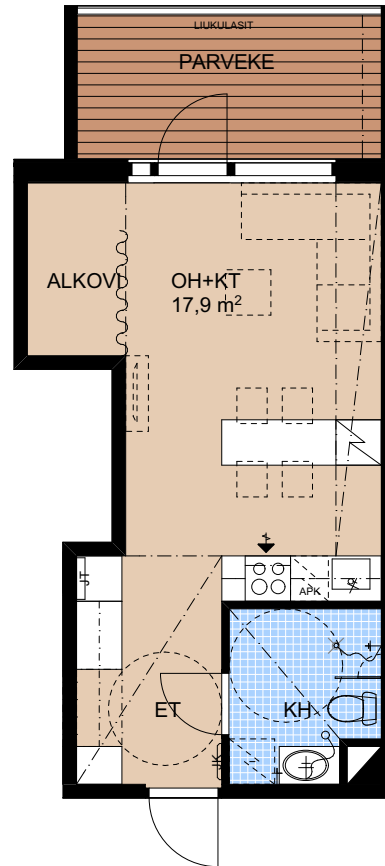

Huoneisto Lägenhet

A6 1.krs
A17 2.krs
A28 3.krs
A38 4.krs

1H + KT + ALK.
31,5m²

AS OY MEIJERINPIIHA KOKKOLA

MEJERIGÅRDEN BO AB KARLEBY

Huoneisto Lägenhet

A7 1.krs
A18 2.krs
A29 3.krs
A39 4.krs

1H + KT + ALK.
31,5m²

AS OY MEIJERINPIIHA KOKKOLA
MEJERIGÅRDEN BO AB KARLEBY

Huoneisto Lägenhet

A8 1.krs
A19 2.krs
A30 3.krs
A40 4.krs

1H + KT + ALK.
31,5m²

AS OY MEIJERINPIIHA KOKKOLA
MEJERIGÅRDEN BO AB KARLEBY

Huoneisto Lägenhet

A9 1.krs
A20 2.krs
A31 3.krs
A41 4.krs

1H + KT + ALK.
31,5m²

AS OY MEIJERINPIIHA KOKKOLA

MEJERIGÅRDEN BO AB KARLEBY

Huoneisto Lägenhet

A10 1.krs
A21 2.krs

2H + KT
42,5m²

0 5m

Scale bar indicating 0 to 5 meters.

AS OY MEIJERINPIIHA KOKKOLA

MEJERIGÅRDEN BO AB KARLEBY

Huoneisto Lägenhet

A11 1.krs
A22 2.krs

2H + KT
42,5m²

AS OY MEIJERINPIIHA KOKKOLA
MEJERIGÅRDEN BO AB KARLEBY

Huoneisto Lägenhet