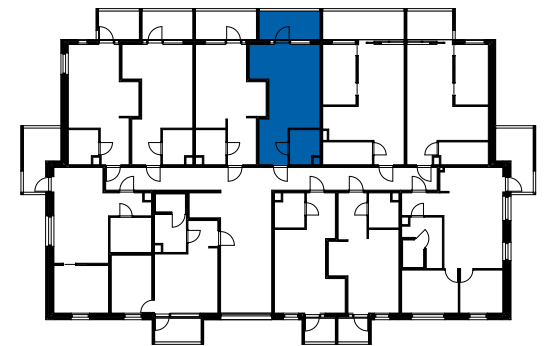

Huoneisto Lägenhet

A6 1.krs
A17 2.krs
A28 3.krs
A38 4.krs

1H + KT + ALK.
31,5m²

AS OY MEIJERINPIIHA KOKKOLA

MEJERIGÅRDEN BO AB KARLEBY

Huoneisto Lägenhet

A7 1.krs
A18 2.krs
A29 3.krs
A39 4.krs

1H + KT + ALK.
31,5m²

AS OY MEIJERINPIIHA KOKKOLA
MEJERIGÅRDEN BO AB KARLEBY

Huoneisto Lägenhet

A8 1.krs
A19 2.krs
A30 3.krs
A40 4.krs

1H + KT + ALK.
31,5m²

AS OY MEIJERINPIIHA KOKKOLA
MEJERIGÅRDEN BO AB KARLEBY

Huoneisto Lägenhet

A9 1.krs
A20 2.krs
A31 3.krs
A41 4.krs

1H + KT + ALK.
31,5m²

AS OY MEIJERINPIIHA KOKKOLA

MEJERIGÅRDEN BO AB KARLEBY

Huoneisto Lägenhet

A10 1.krs
A21 2.krs

2H + KT
42,5m²

0 5m

Scale bar indicating 0 to 5 meters.

AS OY MEIJERINPIIHA KOKKOLA

MEJERIGÅRDEN BO AB KARLEBY

Huoneisto Lägenhet

A11 1.krs
A22 2.krs

2H + KT
42,5m²

AS OY MEIJERINPIIHA KOKKOLA
MEJERIGÅRDEN BO AB KARLEBY

Huoneisto Lägenhet