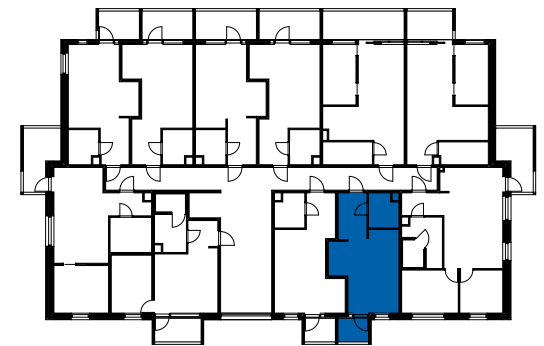

Huoneisto Lägenhet

A1 1.krs
A12 2.krs
A23 3.krs
A33 4.krs

3H + KT + S
59,5m²

AS OY MEIJERINPIIHA KOKKOLA
MEJERIGÅRDEN BO AB KARLEBY

Huoneisto Lägenhet

A2 1.krs
A13 2.krs
A24 3.krs
A34 4.krs

1H + KT + ALK.
31,5m²

AS OY MEIJERINPIIHA KOKKOLA

MEJERIGÅRDEN BO AB KARLEBY

Huoneisto Lägenhet

A3 1.krs
A14 2.krs
A25 3.krs
A35 4.krs

1H + KT + ALK.
31,5m²

AS OY MEIJERINPIIHA KOKKOLA
MEJERIGÅRDEN BO AB KARLEBY

Huoneisto Lägenhet

A4 1.krs
A15 2.krs
A26 3.krs
A36 4.krs

2H + KT + S
39,5m²

AS OY MEIJERINPIIHA KOKKOLA
MEJERIGÅRDEN BO AB KARLEBY

Huoneisto Lägenhet

A5 1.krs
A16 2.krs
A27 3.krs
A37 4.krs

2H + KT
45,0m²

0 5m

AS OY MEIJERINPIIHA KOKKOLA
MEJERIGÅRDEN BO AB KARLEBY

Huoneisto Lägenhet

A6 1.krs
A17 2.krs
A28 3.krs
A38 4.krs

1H + KT + ALK.
31,5m²

AS OY MEIJERINPIIHA KOKKOLA

MEJERIGÅRDEN BO AB KARLEBY

Huoneisto Lägenhet

A7 1.krs
A18 2.krs
A29 3.krs
A39 4.krs

1H + KT + ALK.
31,5m²