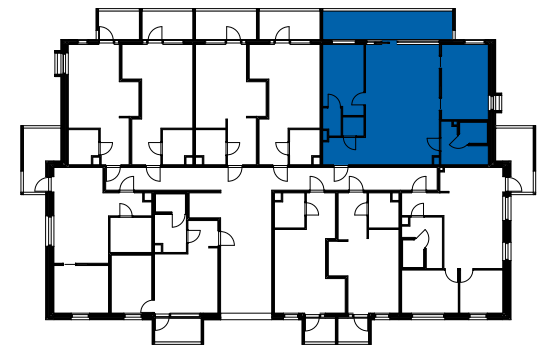

Huoneisto Lägenhet

A6 1.krs
A17 2.krs
A28 3.krs
A38 4.krs

1H + KT + ALK.
31,5m²

AS OY MEIJERINPIIHA KOKKOLA

MEJERIGÅRDEN BO AB KARLEBY

Huoneisto Lägenhet

A7 1.krs
A18 2.krs
A29 3.krs
A39 4.krs

1H + KT + ALK.
31,5m²

A9 1.krs
A20 2.krs
A31 3.krs
A41 4.krs

1H + KT + ALK.
31,5m²

AS OY MEIJERINPIIHA KOKKOLA

MEJERIGÅRDEN BO AB KARLEBY

Huoneisto Lägenhet

A10 1.krs
A21 2.krs

2H + KT
42,5m²

0 5m

Scale bar indicating 0 to 5 meters.

AS OY MEIJERINPIIHA KOKKOLA

MEJERIGÅRDEN BO AB KARLEBY

Huoneisto Lägenhet

A11 1.krs
A22 2.krs

2H + KT
42,5m²

AS OY MEIJERINPIIHA KOKKOLA
MEJERIGÅRDEN BO AB KARLEBY

Huoneisto Lägenhet

A32 3.krs
A42 4.krs

3H + KT + S
86,0m²

0 5m

AS OY MEIJERINPIIHA KOKKOLA
MEJERIGÅRDEN BO AB KARLEBY