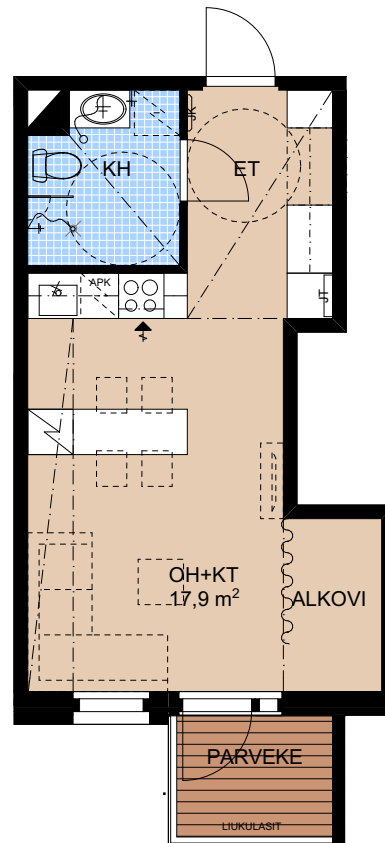

Huoneisto Lägenhet

A1 1.krs
A12 2.krs
A23 3.krs
A33 4.krs

3H + KT + S
59,5m²

AS OY MEIJERINPIIHA KOKKOLA
MEJERIGÅRDEN BO AB KARLEBY

Huoneisto Lägenhet

A2 1.krs
A13 2.krs
A24 3.krs
A34 4.krs

1H + KT + ALK.
31,5m²

AS OY MEIJERINPIIHA KOKKOLA

MEJERIGÅRDEN BO AB KARLEBY

Huoneisto Lägenhet

A3 1.krs
A14 2.krs
A25 3.krs
A35 4.krs

1H + KT + ALK.
31,5m²

AS OY MEIJERINPIIHA KOKKOLA
MEJERIGÅRDEN BO AB KARLEBY

Huoneisto Lägenhet

A4 1.krs
A15 2.krs
A26 3.krs
A36 4.krs

2H + KT + S
39,5m²

AS OY MEIJERINPIIHA KOKKOLA
MEJERIGÅRDEN BO AB KARLEBY

Huoneisto Lägenhet

A5 1.krs
A16 2.krs
A27 3.krs
A37 4.krs

2H + KT
45,0m²

0 5m

AS OY MEIJERINPIIHA KOKKOLA
MEJERIGÅRDEN BO AB KARLEBY

Huoneisto Lägenhet

A6 1.krs
A17 2.krs
A28 3.krs
A38 4.krs

1H + KT + ALK.
31,5m²

AS OY MEIJERINPIIHA KOKKOLA

MEJERIGÅRDEN BO AB KARLEBY

Huoneisto Lägenhet

A7 1.krs
A18 2.krs
A29 3.krs
A39 4.krs

1H + KT + ALK.
31,5m²