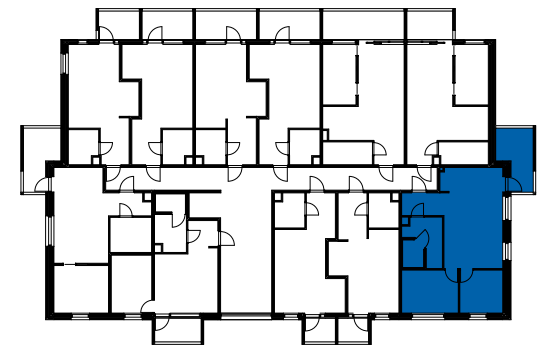

Huoneisto Lägenhet

A1 1.krs
A12 2.krs
A23 3.krs
A33 4.krs

3H + KT + S
59,5m²

AS OY MEIJERINPIIHA KOKKOLA
MEJERIGÅRDEN BO AB KARLEBY

Huoneisto Lägenhet

A2 1.krs
A13 2.krs
A24 3.krs
A34 4.krs

1H + KT + ALK.
31,5m²

AS OY MEIJERINPIIHA KOKKOLA

MEJERIGÅRDEN BO AB KARLEBY

Huoneisto Lägenhet

A3 1.krs
A14 2.krs
A25 3.krs
A35 4.krs

1H + KT + ALK.
31,5m²

AS OY MEIJERINPIIHA KOKKOLA
MEJERIGÅRDEN BO AB KARLEBY

Huoneisto Lägenhet

A4 1.krs
A15 2.krs
A26 3.krs
A36 4.krs

2H + KT + S
39,5m²

AS OY MEIJERINPIIHA KOKKOLA
MEJERIGÅRDEN BO AB KARLEBY

Huoneisto Lägenhet

A5 1.krs
A16 2.krs
A27 3.krs
A37 4.krs

2H + KT
45,0m²

0 5m

AS OY MEIJERINPIIHA KOKKOLA
MEJERIGÅRDEN BO AB KARLEBY