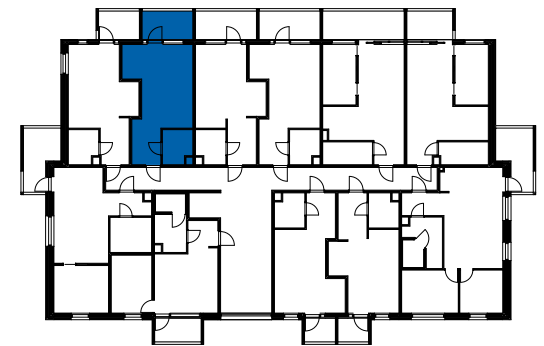

AS OY MEIJERINPIIHA KOKKOLA

MEJERIGÅRDEN BO AB KARLEBY

Huoneisto Lägenhet

A3 1.krs
A14 2.krs
A25 3.krs
A35 4.krs

1H + KT + ALK.
31,5m²

AS OY MEIJERINPIIHA KOKKOLA
MEJERIGÅRDEN BO AB KARLEBY

Huoneisto Lägenhet

A4 1.krs
A15 2.krs
A26 3.krs
A36 4.krs

2H + KT + S
39,5m²

AS OY MEIJERINPIIHA KOKKOLA
MEJERIGÅRDEN BO AB KARLEBY

Huoneisto Lägenhet

A5 1.krs
A16 2.krs
A27 3.krs
A37 4.krs

2H + KT
45,0m²

0 5m

AS OY MEIJERINPIIHA KOKKOLA
MEJERIGÅRDEN BO AB KARLEBY

Huoneisto Lägenhet

A6 1.krs
A17 2.krs
A28 3.krs
A38 4.krs

1H + KT + ALK.
31,5m²

AS OY MEIJERINPIIHA KOKKOLA

MEJERIGÅRDEN BO AB KARLEBY

Huoneisto Lägenhet

A7 1.krs
A18 2.krs
A29 3.krs
A39 4.krs

1H + KT + ALK.
31,5m²

AS OY MEIJERINPIIHA KOKKOLA
MEJERIGÅRDEN BO AB KARLEBY

Huoneisto Lägenhet

A8 1.krs
A19 2.krs
A30 3.krs
A40 4.krs

1H + KT + ALK.
31,5m²

AS OY MEIJERINPIIHA KOKKOLA
MEJERIGÅRDEN BO AB KARLEBY

Huoneisto Lägenhet