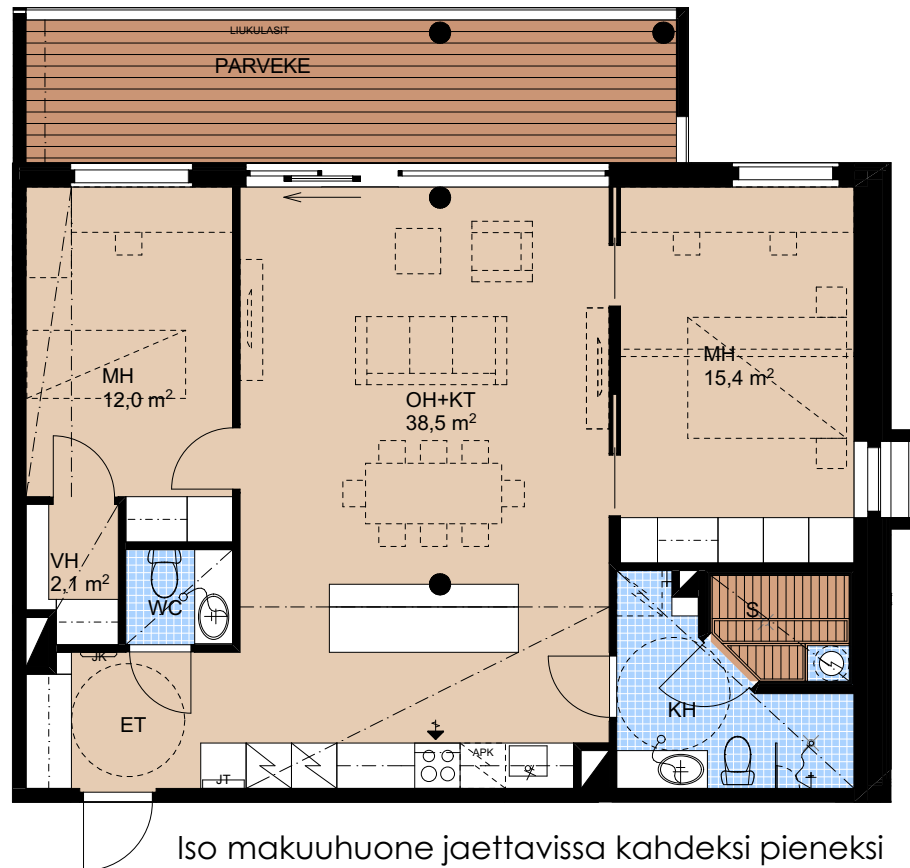

AS OY MEIJERINPIIHA KOKKOLA
MEJERIGÅRDEN BO AB KARLEBY

Huoneisto Lägenhet

A8 1.krs
A19 2.krs
A30 3.krs
A40 4.krs

1H + KT + ALK.
31,5m²

AS OY MEIJERINPIIHA KOKKOLA
MEJERIGÅRDEN BO AB KARLEBY

Huoneisto Lägenhet

A9 1.krs
A20 2.krs
A31 3.krs
A41 4.krs

1H + KT + ALK.
31,5m²

AS OY MEIJERINPIIHA KOKKOLA

MEJERIGÅRDEN BO AB KARLEBY

Huoneisto Lägenhet

A10 1.krs
A21 2.krs

2H + KT
42,5m²

0 5m

Scale bar indicating 0 to 5 meters.

AS OY MEIJERINPIIHA KOKKOLA

MEJERIGÅRDEN BO AB KARLEBY

Huoneisto Lägenhet

A11 1.krs
A22 2.krs

2H + KT
42,5m²

AS OY MEIJERINPIIHA KOKKOLA
MEJERIGÅRDEN BO AB KARLEBY

Huoneisto Lägenhet

A32 3.krs
A42 4.krs

3H + KT + S
86,0m²

0 5m

AS OY MEIJERINPIIHA KOKKOLA
MEJERIGÅRDEN BO AB KARLEBY