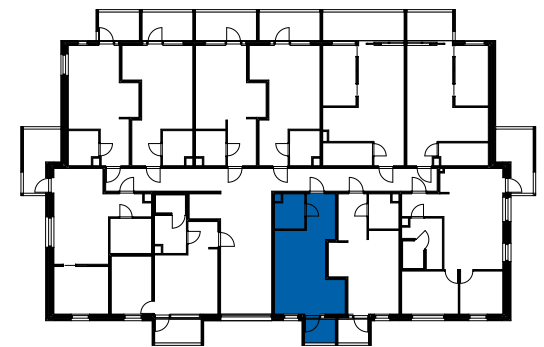

Huoneisto Lägenhet

A1 1.krs
A12 2.krs
A23 3.krs
A33 4.krs

3H + KT + S
59,5m²

AS OY MEIJERINPIIHA KOKKOLA
MEJERIGÅRDEN BO AB KARLEBY

Huoneisto Lägenhet

A2 1.krs
A13 2.krs
A24 3.krs
A34 4.krs

1H + KT + ALK.
31,5m²

AS OY MEIJERINPIIHA KOKKOLA

MEJERIGÅRDEN BO AB KARLEBY

Huoneisto Lägenhet

A3 1.krs
A14 2.krs
A25 3.krs
A35 4.krs

1H + KT + ALK.
31,5m²

AS OY MEIJERINPIIHA KOKKOLA
MEJERIGÅRDEN BO AB KARLEBY

Huoneisto Lägenhet

A4 1.krs
A15 2.krs
A26 3.krs
A36 4.krs

2H + KT + S
39,5m²

AS OY MEIJERINPIIHA KOKKOLA
MEJERIGÅRDEN BO AB KARLEBY

Huoneisto Lägenhet

A5 1.krs
A16 2.krs
A27 3.krs
A37 4.krs

2H + KT
45,0m²

0 5m

AS OY MEIJERINPIIHA KOKKOLA
MEJERIGÅRDEN BO AB KARLEBY

Huoneisto Lägenhet

A6 1.krs
A17 2.krs
A28 3.krs
A38 4.krs

1H + KT + ALK.
31,5m²

AS OY MEIJERINPIIHA KOKKOLA

MEJERIGÅRDEN BO AB KARLEBY

Huoneisto Lägenhet

A7 1.krs
A18 2.krs
A29 3.krs
A39 4.krs

1H + KT + ALK.
31,5m²