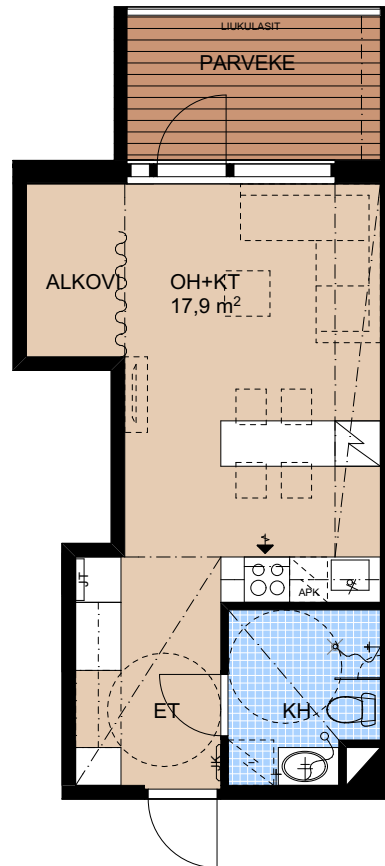

AS OY MEIJERINPIIHA KOKKOLA

MEJERIGÅRDEN BO AB KARLEBY

Huoneisto Lägenhet

A3 1.krs
A14 2.krs
A25 3.krs
A35 4.krs

1H + KT + ALK.
31,5m²

AS OY MEIJERINPIIHA KOKKOLA
MEJERIGÅRDEN BO AB KARLEBY

Huoneisto Lägenhet

A4 1.krs
A15 2.krs
A26 3.krs
A36 4.krs

2H + KT + S
39,5m²

AS OY MEIJERINPIIHA KOKKOLA
MEJERIGÅRDEN BO AB KARLEBY

Huoneisto Lägenhet

A5 1.krs
A16 2.krs
A27 3.krs
A37 4.krs

2H + KT
45,0m²

0 5m

AS OY MEIJERINPIIHA KOKKOLA
MEJERIGÅRDEN BO AB KARLEBY

Huoneisto Lägenhet

A6 1.krs
A17 2.krs
A28 3.krs
A38 4.krs

1H + KT + ALK.
31,5m²

AS OY MEIJERINPIIHA KOKKOLA

MEJERIGÅRDEN BO AB KARLEBY

Huoneisto Lägenhet

A7 1.krs
A18 2.krs
A29 3.krs
A39 4.krs

1H + KT + ALK.
31,5m²

AS OY MEIJERINPIIHA KOKKOLA
MEJERIGÅRDEN BO AB KARLEBY

Huoneisto Lägenhet

A8 1.krs
A19 2.krs
A30 3.krs
A40 4.krs

1H + KT + ALK.
31,5m²

AS OY MEIJERINPIIHA KOKKOLA
MEJERIGÅRDEN BO AB KARLEBY

Huoneisto Lägenhet