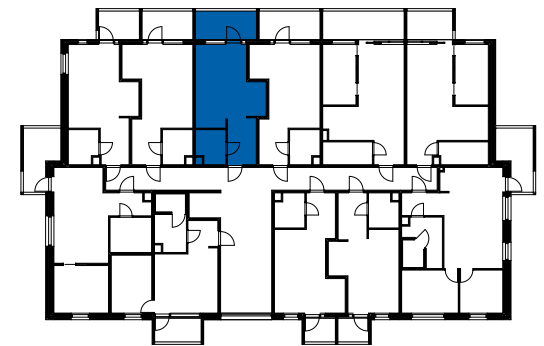

A4 1.krs
A15 2.krs
A26 3.krs
A36 4.krs

2H + KT + S
39,5m²

AS OY MEIJERINPIIHA KOKKOLA
MEJERIGÅRDEN BO AB KARLEBY

Huoneisto Lägenhet

A5 1.krs
A16 2.krs
A27 3.krs
A37 4.krs

2H + KT
45,0m²

0 5m

AS OY MEIJERINPIIHA KOKKOLA
MEJERIGÅRDEN BO AB KARLEBY

Huoneisto Lägenhet

A6 1.krs
A17 2.krs
A28 3.krs
A38 4.krs

1H + KT + ALK.
31,5m²

AS OY MEIJERINPIIHA KOKKOLA

MEJERIGÅRDEN BO AB KARLEBY

Huoneisto Lägenhet

A7 1.krs
A18 2.krs
A29 3.krs
A39 4.krs

1H + KT + ALK.
31,5m²

AS OY MEIJERINPIIHA KOKKOLA
MEJERIGÅRDEN BO AB KARLEBY

Huoneisto Lägenhet

A8 1.krs
A19 2.krs
A30 3.krs
A40 4.krs

1H + KT + ALK.
31,5m²

AS OY MEIJERINPIIHA KOKKOLA
MEJERIGÅRDEN BO AB KARLEBY

Huoneisto Lägenhet

A9 1.krs
A20 2.krs
A31 3.krs
A41 4.krs

1H + KT + ALK.
31,5m²

AS OY MEIJERINPIIHA KOKKOLA

MEJERIGÅRDEN BO AB KARLEBY

Huoneisto Lägenhet

A10 1.krs
A21 2.krs

2H + KT
42,5m²

0 5m