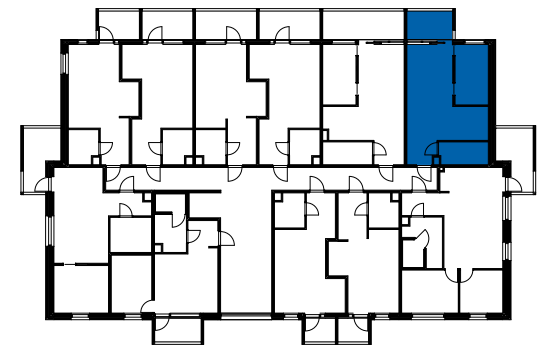

Huoneisto Lägenhet

A6 1.krs
A17 2.krs
A28 3.krs
A38 4.krs

1H + KT + ALK.
31,5m²

AS OY MEIJERINPIIHA KOKKOLA

MEJERIGÅRDEN BO AB KARLEBY

Huoneisto Lägenhet

A7 1.krs
A18 2.krs
A29 3.krs
A39 4.krs

1H + KT + ALK.
31,5m²

AS OY MEIJERINPIIHA KOKKOLA
MEJERIGÅRDEN BO AB KARLEBY

Huoneisto Lägenhet

A8 1.krs
A19 2.krs
A30 3.krs
A40 4.krs

1H + KT + ALK.
31,5m²

AS OY MEIJERINPIIHA KOKKOLA
MEJERIGÅRDEN BO AB KARLEBY

Huoneisto Lägenhet

A9 1.krs
A20 2.krs
A31 3.krs
A41 4.krs

1H + KT + ALK.
31,5m²

AS OY MEIJERINPIIHA KOKKOLA

MEJERIGÅRDEN BO AB KARLEBY

Huoneisto Lägenhet

A10 1.krs
A21 2.krs

2H + KT
42,5m²

0 5m

Scale bar indicating 0 to 5 meters.

AS OY MEIJERINPIIHA KOKKOLA

MEJERIGÅRDEN BO AB KARLEBY

Huoneisto Lägenhet

A11 1.krs
A22 2.krs

2H + KT
42,5m²

AS OY MEIJERINPIIHA KOKKOLA
MEJERIGÅRDEN BO AB KARLEBY

Huoneisto Lägenhet