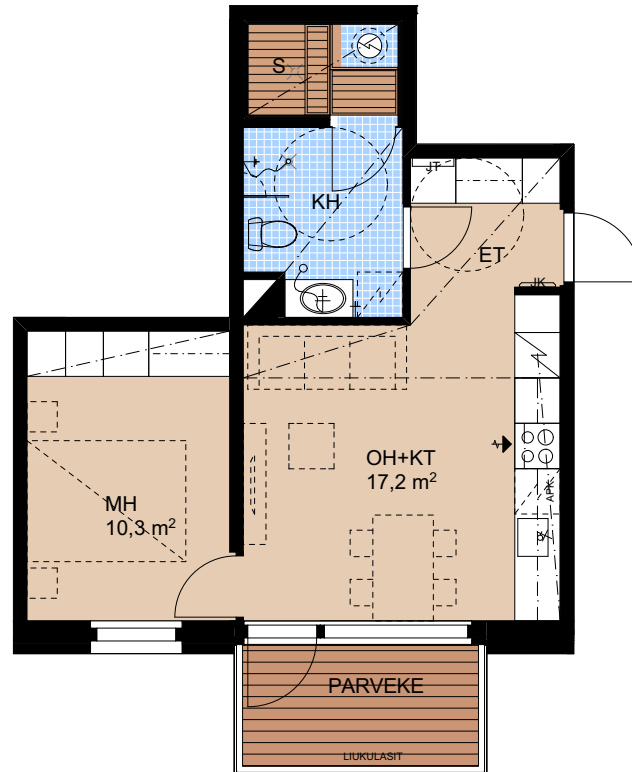

Huoneisto Lägenhet

A1 1.krs
A12 2.krs
A23 3.krs
A33 4.krs

3H + KT + S
59,5m²

AS OY MEIJERINPIIHA KOKKOLA
MEJERIGÅRDEN BO AB KARLEBY

Huoneisto Lägenhet

A2 1.krs
A13 2.krs
A24 3.krs
A34 4.krs

1H + KT + ALK.
31,5m²

AS OY MEIJERINPIIHA KOKKOLA

MEJERIGÅRDEN BO AB KARLEBY

Huoneisto Lägenhet

A3 1.krs
A14 2.krs
A25 3.krs
A35 4.krs

1H + KT + ALK.
31,5m²

AS OY MEIJERINPIIHA KOKKOLA
MEJERIGÅRDEN BO AB KARLEBY

Huoneisto Lägenhet

A4 1.krs
A15 2.krs
A26 3.krs
A36 4.krs

2H + KT + S
39,5m²

AS OY MEIJERINPIIHA KOKKOLA
MEJERIGÅRDEN BO AB KARLEBY

Huoneisto Lägenhet

A5 1.krs
A16 2.krs
A27 3.krs
A37 4.krs

2H + KT
45,0m²

0 5m

AS OY MEIJERINPIIHA KOKKOLA
MEJERIGÅRDEN BO AB KARLEBY

Huoneisto Lägenhet

A6 1.krs
A17 2.krs
A28 3.krs
A38 4.krs

1H + KT + ALK.
31,5m²

AS OY MEIJERINPIIHA KOKKOLA

MEJERIGÅRDEN BO AB KARLEBY

Huoneisto Lägenhet

A7 1.krs
A18 2.krs
A29 3.krs
A39 4.krs

1H + KT + ALK.
31,5m²