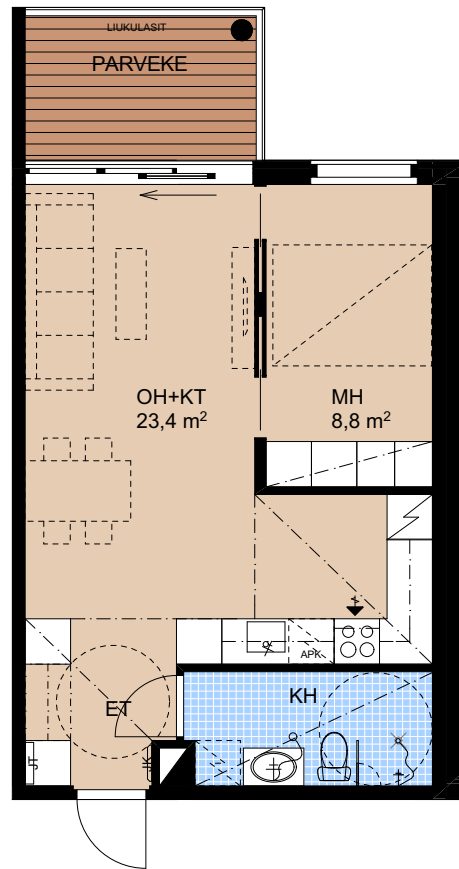

Huoneisto Lägenhet

A6 1.krs
A17 2.krs
A28 3.krs
A38 4.krs

1H + KT + ALK.
31,5m²

AS OY MEIJERINPIIHA KOKKOLA

MEJERIGÅRDEN BO AB KARLEBY

Huoneisto Lägenhet

A7 1.krs
A18 2.krs
A29 3.krs
A39 4.krs

1H + KT + ALK.
31,5m²

A9 1.krs
A20 2.krs
A31 3.krs
A41 4.krs

1H + KT + ALK.
31,5m²

AS OY MEIJERINPIIHA KOKKOLA

MEJERIGÅRDEN BO AB KARLEBY

Huoneisto Lägenhet

A10 1.krs
A21 2.krs

2H + KT
42,5m²

0 5m

Scale bar indicating 0 to 5 meters.

AS OY MEIJERINPIIHA KOKKOLA

MEJERIGÅRDEN BO AB KARLEBY

Huoneisto Lägenhet

A11 1.krs
A22 2.krs

2H + KT
42,5m²

AS OY MEIJERINPIIHA KOKKOLA
MEJERIGÅRDEN BO AB KARLEBY

Huoneisto Lägenhet

A32 3.krs
A42 4.krs

3H + KT + S
86,0m²

0 5m

AS OY MEIJERINPIIHA KOKKOLA
MEJERIGÅRDEN BO AB KARLEBY