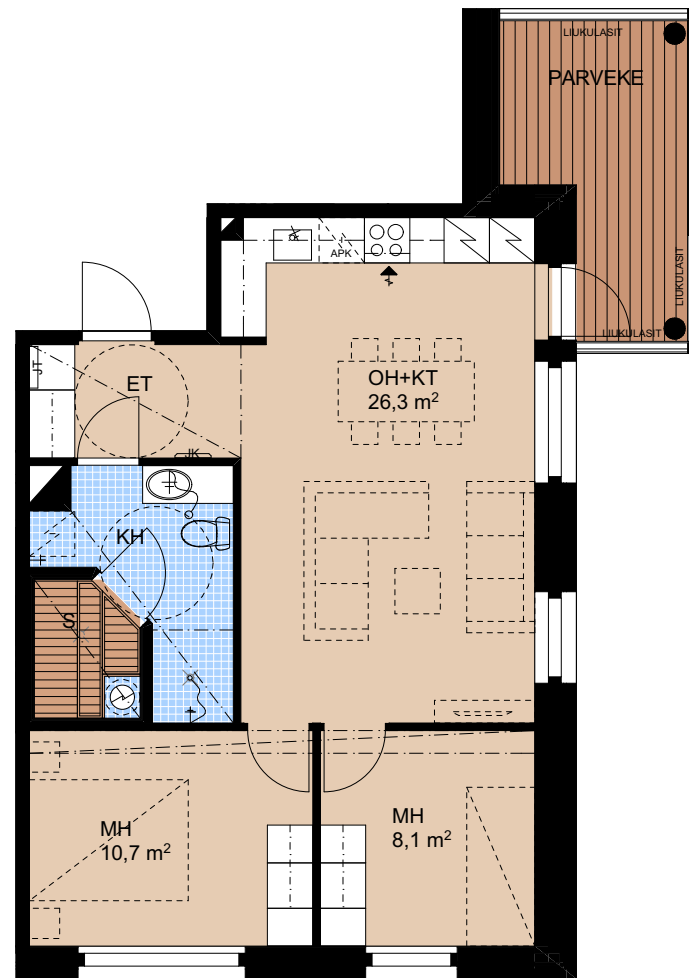

Huoneisto Lägenhet

A1 1.krs
A12 2.krs
A23 3.krs
A33 4.krs

3H + KT + S
59,5m²

AS OY MEIJERINPIIHA KOKKOLA
MEJERIGÅRDEN BO AB KARLEBY

Huoneisto Lägenhet

A2 1.krs
A13 2.krs
A24 3.krs
A34 4.krs

1H + KT + ALK.
31,5m²

AS OY MEIJERINPIIHA KOKKOLA

MEJERIGÅRDEN BO AB KARLEBY

Huoneisto Lägenhet

A3 1.krs
A14 2.krs
A25 3.krs
A35 4.krs

1H + KT + ALK.
31,5m²

AS OY MEIJERINPIIHA KOKKOLA
MEJERIGÅRDEN BO AB KARLEBY

Huoneisto Lägenhet

A4 1.krs
A15 2.krs
A26 3.krs
A36 4.krs

2H + KT + S
39,5m²

AS OY MEIJERINPIIHA KOKKOLA
MEJERIGÅRDEN BO AB KARLEBY

Huoneisto Lägenhet

A5 1.krs
A16 2.krs
A27 3.krs
A37 4.krs

2H + KT
45,0m²

0 5m

AS OY MEIJERINPIIHA KOKKOLA
MEJERIGÅRDEN BO AB KARLEBY

Huoneisto Lägenhet

A6 1.krs
A17 2.krs
A28 3.krs
A38 4.krs

1H + KT + ALK.
31,5m²

AS OY MEIJERINPIIHA KOKKOLA

MEJERIGÅRDEN BO AB KARLEBY

Huoneisto Lägenhet

A7 1.krs
A18 2.krs
A29 3.krs
A39 4.krs

1H + KT + ALK.
31,5m²