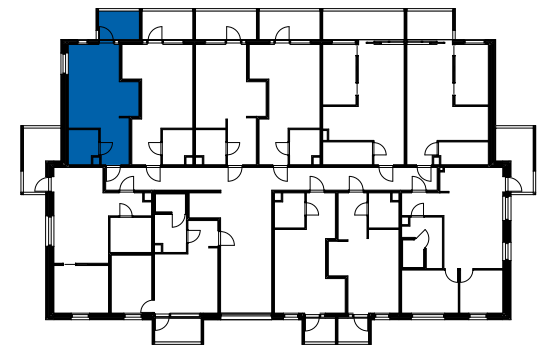

AS OY MEIJERINPIIHA KOKKOLA

MEJERIGÅRDEN BO AB KARLEBY

Huoneisto Lägenhet

A3 1.krs
A14 2.krs
A25 3.krs
A35 4.krs

1H + KT + ALK.
31,5m²

AS OY MEIJERINPIIHA KOKKOLA
MEJERIGÅRDEN BO AB KARLEBY

Huoneisto Lägenhet

A4 1.krs
A15 2.krs
A26 3.krs
A36 4.krs

2H + KT + S
39,5m²

AS OY MEIJERINPIIHA KOKKOLA
MEJERIGÅRDEN BO AB KARLEBY

Huoneisto Lägenhet

A5 1.krs
A16 2.krs
A27 3.krs
A37 4.krs

2H + KT
45,0m²

0 5m

AS OY MEIJERINPIIHA KOKKOLA
MEJERIGÅRDEN BO AB KARLEBY

Huoneisto Lägenhet

A6 1.krs
A17 2.krs
A28 3.krs
A38 4.krs

1H + KT + ALK.
31,5m²

AS OY MEIJERINPIIHA KOKKOLA

MEJERIGÅRDEN BO AB KARLEBY

Huoneisto Lägenhet

A7 1.krs
A18 2.krs
A29 3.krs
A39 4.krs

1H + KT + ALK.
31,5m²

AS OY MEIJERINPIIHA KOKKOLA
MEJERIGÅRDEN BO AB KARLEBY

Huoneisto Lägenhet

A8 1.krs
A19 2.krs
A30 3.krs
A40 4.krs

1H + KT + ALK.
31,5m²

AS OY MEIJERINPIIHA KOKKOLA
MEJERIGÅRDEN BO AB KARLEBY

Huoneisto Lägenhet