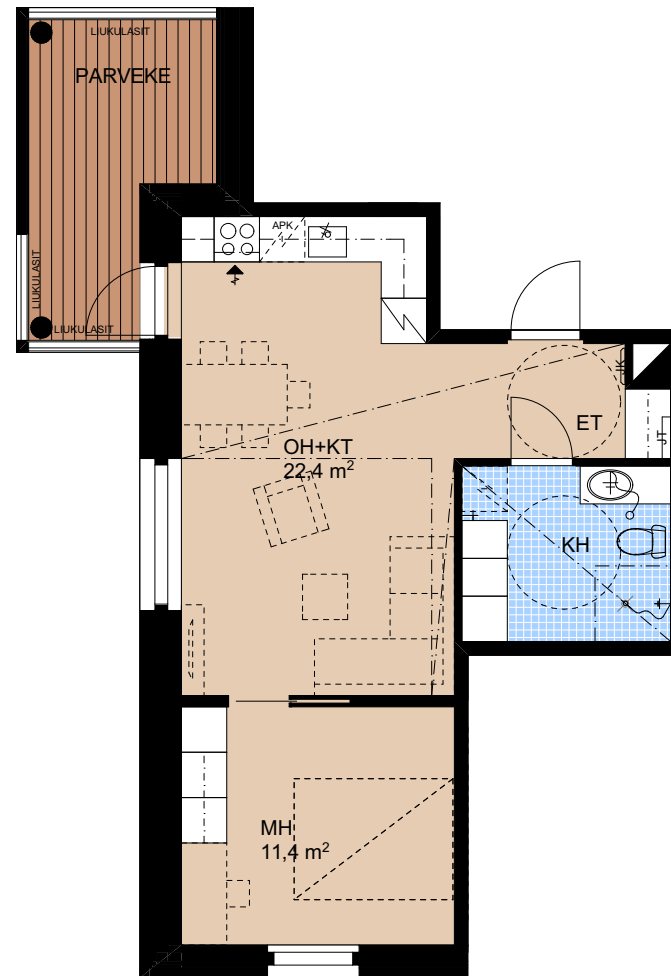

AS OY MEIJERINPIIHA KOKKOLA

MEJERIGÅRDEN BO AB KARLEBY

Huoneisto Lägenhet

A3 1.krs
A14 2.krs
A25 3.krs
A35 4.krs

1H + KT + ALK.
31,5m²

AS OY MEIJERINPIIHA KOKKOLA
MEJERIGÅRDEN BO AB KARLEBY

Huoneisto Lägenhet

A4 1.krs
A15 2.krs
A26 3.krs
A36 4.krs

2H + KT + S
39,5m²

AS OY MEIJERINPIIHA KOKKOLA
MEJERIGÅRDEN BO AB KARLEBY

Huoneisto Lägenhet

A5 1.krs
A16 2.krs
A27 3.krs
A37 4.krs

2H + KT
45,0m²

0 5m

AS OY MEIJERINPIIHA KOKKOLA
MEJERIGÅRDEN BO AB KARLEBY

Huoneisto Lägenhet

A6 1.krs
A17 2.krs
A28 3.krs
A38 4.krs

1H + KT + ALK.
31,5m²

AS OY MEIJERINPIIHA KOKKOLA

MEJERIGÅRDEN BO AB KARLEBY

Huoneisto Lägenhet

A7 1.krs
A18 2.krs
A29 3.krs
A39 4.krs

1H + KT + ALK.
31,5m²

AS OY MEIJERINPIIHA KOKKOLA
MEJERIGÅRDEN BO AB KARLEBY

Huoneisto Lägenhet

A8 1.krs
A19 2.krs
A30 3.krs
A40 4.krs

1H + KT + ALK.
31,5m²

AS OY MEIJERINPIIHA KOKKOLA
MEJERIGÅRDEN BO AB KARLEBY

Huoneisto Lägenhet