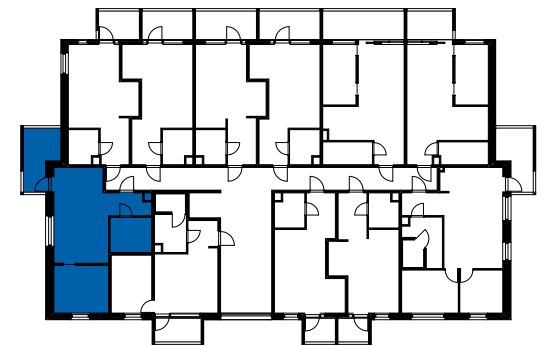

AS OY MEIJERINPIIHA KOKKOLA

MEJERIGÅRDEN BO AB KARLEBY

Huoneisto Lägenhet

A3 1.krs
A14 2.krs
A25 3.krs
A35 4.krs

1H + KT + ALK.
31,5m²

AS OY MEIJERINPIIHA KOKKOLA
MEJERIGÅRDEN BO AB KARLEBY

Huoneisto Lägenhet

A4 1.krs
A15 2.krs
A26 3.krs
A36 4.krs

2H + KT + S
39,5m²

AS OY MEIJERINPIIHA KOKKOLA
MEJERIGÅRDEN BO AB KARLEBY

Huoneisto Lägenhet

A5 1.krs
A16 2.krs
A27 3.krs
A37 4.krs

2H + KT
45,0m²

0 5m

AS OY MEIJERINPIIHA KOKKOLA
MEJERIGÅRDEN BO AB KARLEBY

Huoneisto Lägenhet

A6 1.krs
A17 2.krs
A28 3.krs
A38 4.krs

1H + KT + ALK.
31,5m²

AS OY MEIJERINPIIHA KOKKOLA

MEJERIGÅRDEN BO AB KARLEBY

Huoneisto Lägenhet

A7 1.krs
A18 2.krs
A29 3.krs
A39 4.krs

1H + KT + ALK.
31,5m²

AS OY MEIJERINPIIHA KOKKOLA
MEJERIGÅRDEN BO AB KARLEBY

Huoneisto Lägenhet

A8 1.krs
A19 2.krs
A30 3.krs
A40 4.krs

1H + KT + ALK.
31,5m²

AS OY MEIJERINPIIHA KOKKOLA
MEJERIGÅRDEN BO AB KARLEBY

Huoneisto Lägenhet