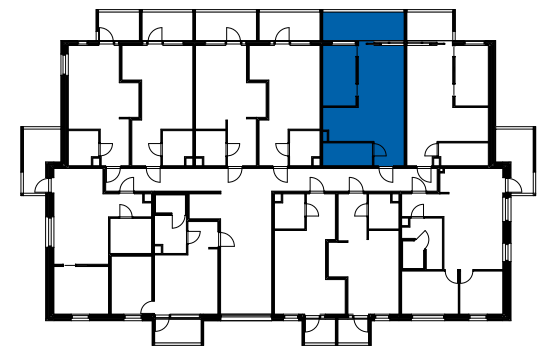

Huoneisto Lägenhet

A6 1.krs
A17 2.krs
A28 3.krs
A38 4.krs

1H + KT + ALK.
31,5m²

AS OY MEIJERINPIIHA KOKKOLA

MEJERIGÅRDEN BO AB KARLEBY

Huoneisto Lägenhet

A7 1.krs
A18 2.krs
A29 3.krs
A39 4.krs

1H + KT + ALK.
31,5m²

AS OY MEIJERINPIIHA KOKKOLA
MEJERIGÅRDEN BO AB KARLEBY

Huoneisto Lägenhet

A8 1.krs
A19 2.krs
A30 3.krs
A40 4.krs

1H + KT + ALK.
31,5m²

AS OY MEIJERINPIIHA KOKKOLA
MEJERIGÅRDEN BO AB KARLEBY

Huoneisto Lägenhet

A9 1.krs
A20 2.krs
A31 3.krs
A41 4.krs

1H + KT + ALK.
31,5m²

AS OY MEIJERINPIIHA KOKKOLA

MEJERIGÅRDEN BO AB KARLEBY

Huoneisto Lägenhet

A10 1.krs
A21 2.krs

2H + KT
42,5m²

0 5m

Scale bar indicating 0 to 5 meters.

AS OY MEIJERINPIIHA KOKKOLA

MEJERIGÅRDEN BO AB KARLEBY

Huoneisto Lägenhet

A11 1.krs
A22 2.krs

2H + KT
42,5m²

AS OY MEIJERINPIIHA KOKKOLA
MEJERIGÅRDEN BO AB KARLEBY

Huoneisto Lägenhet