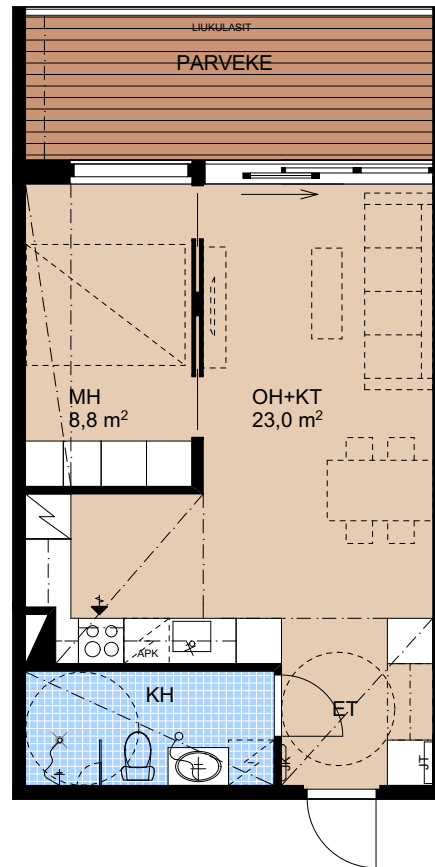

Huoneisto Lägenhet

A6 1.krs
A17 2.krs
A28 3.krs
A38 4.krs

1H + KT + ALK.
31,5m²

AS OY MEIJERINPIIHA KOKKOLA

MEJERIGÅRDEN BO AB KARLEBY

Huoneisto Lägenhet

A7 1.krs
A18 2.krs
A29 3.krs
A39 4.krs

1H + KT + ALK.
31,5m²

AS OY MEIJERINPIIHA KOKKOLA
MEJERIGÅRDEN BO AB KARLEBY

Huoneisto Lägenhet

A8 1.krs
A19 2.krs
A30 3.krs
A40 4.krs

1H + KT + ALK.
31,5m²

AS OY MEIJERINPIIHA KOKKOLA
MEJERIGÅRDEN BO AB KARLEBY

Huoneisto Lägenhet

A9 1.krs
A20 2.krs
A31 3.krs
A41 4.krs

1H + KT + ALK.
31,5m²

AS OY MEIJERINPIIHA KOKKOLA

MEJERIGÅRDEN BO AB KARLEBY

Huoneisto Lägenhet

A10 1.krs
A21 2.krs

2H + KT
42,5m²

0 5m

Scale bar indicating 0 to 5 meters.

AS OY MEIJERINPIIHA KOKKOLA

MEJERIGÅRDEN BO AB KARLEBY

Huoneisto Lägenhet

A11 1.krs
A22 2.krs

2H + KT
42,5m²

AS OY MEIJERINPIIHA KOKKOLA
MEJERIGÅRDEN BO AB KARLEBY

Huoneisto Lägenhet