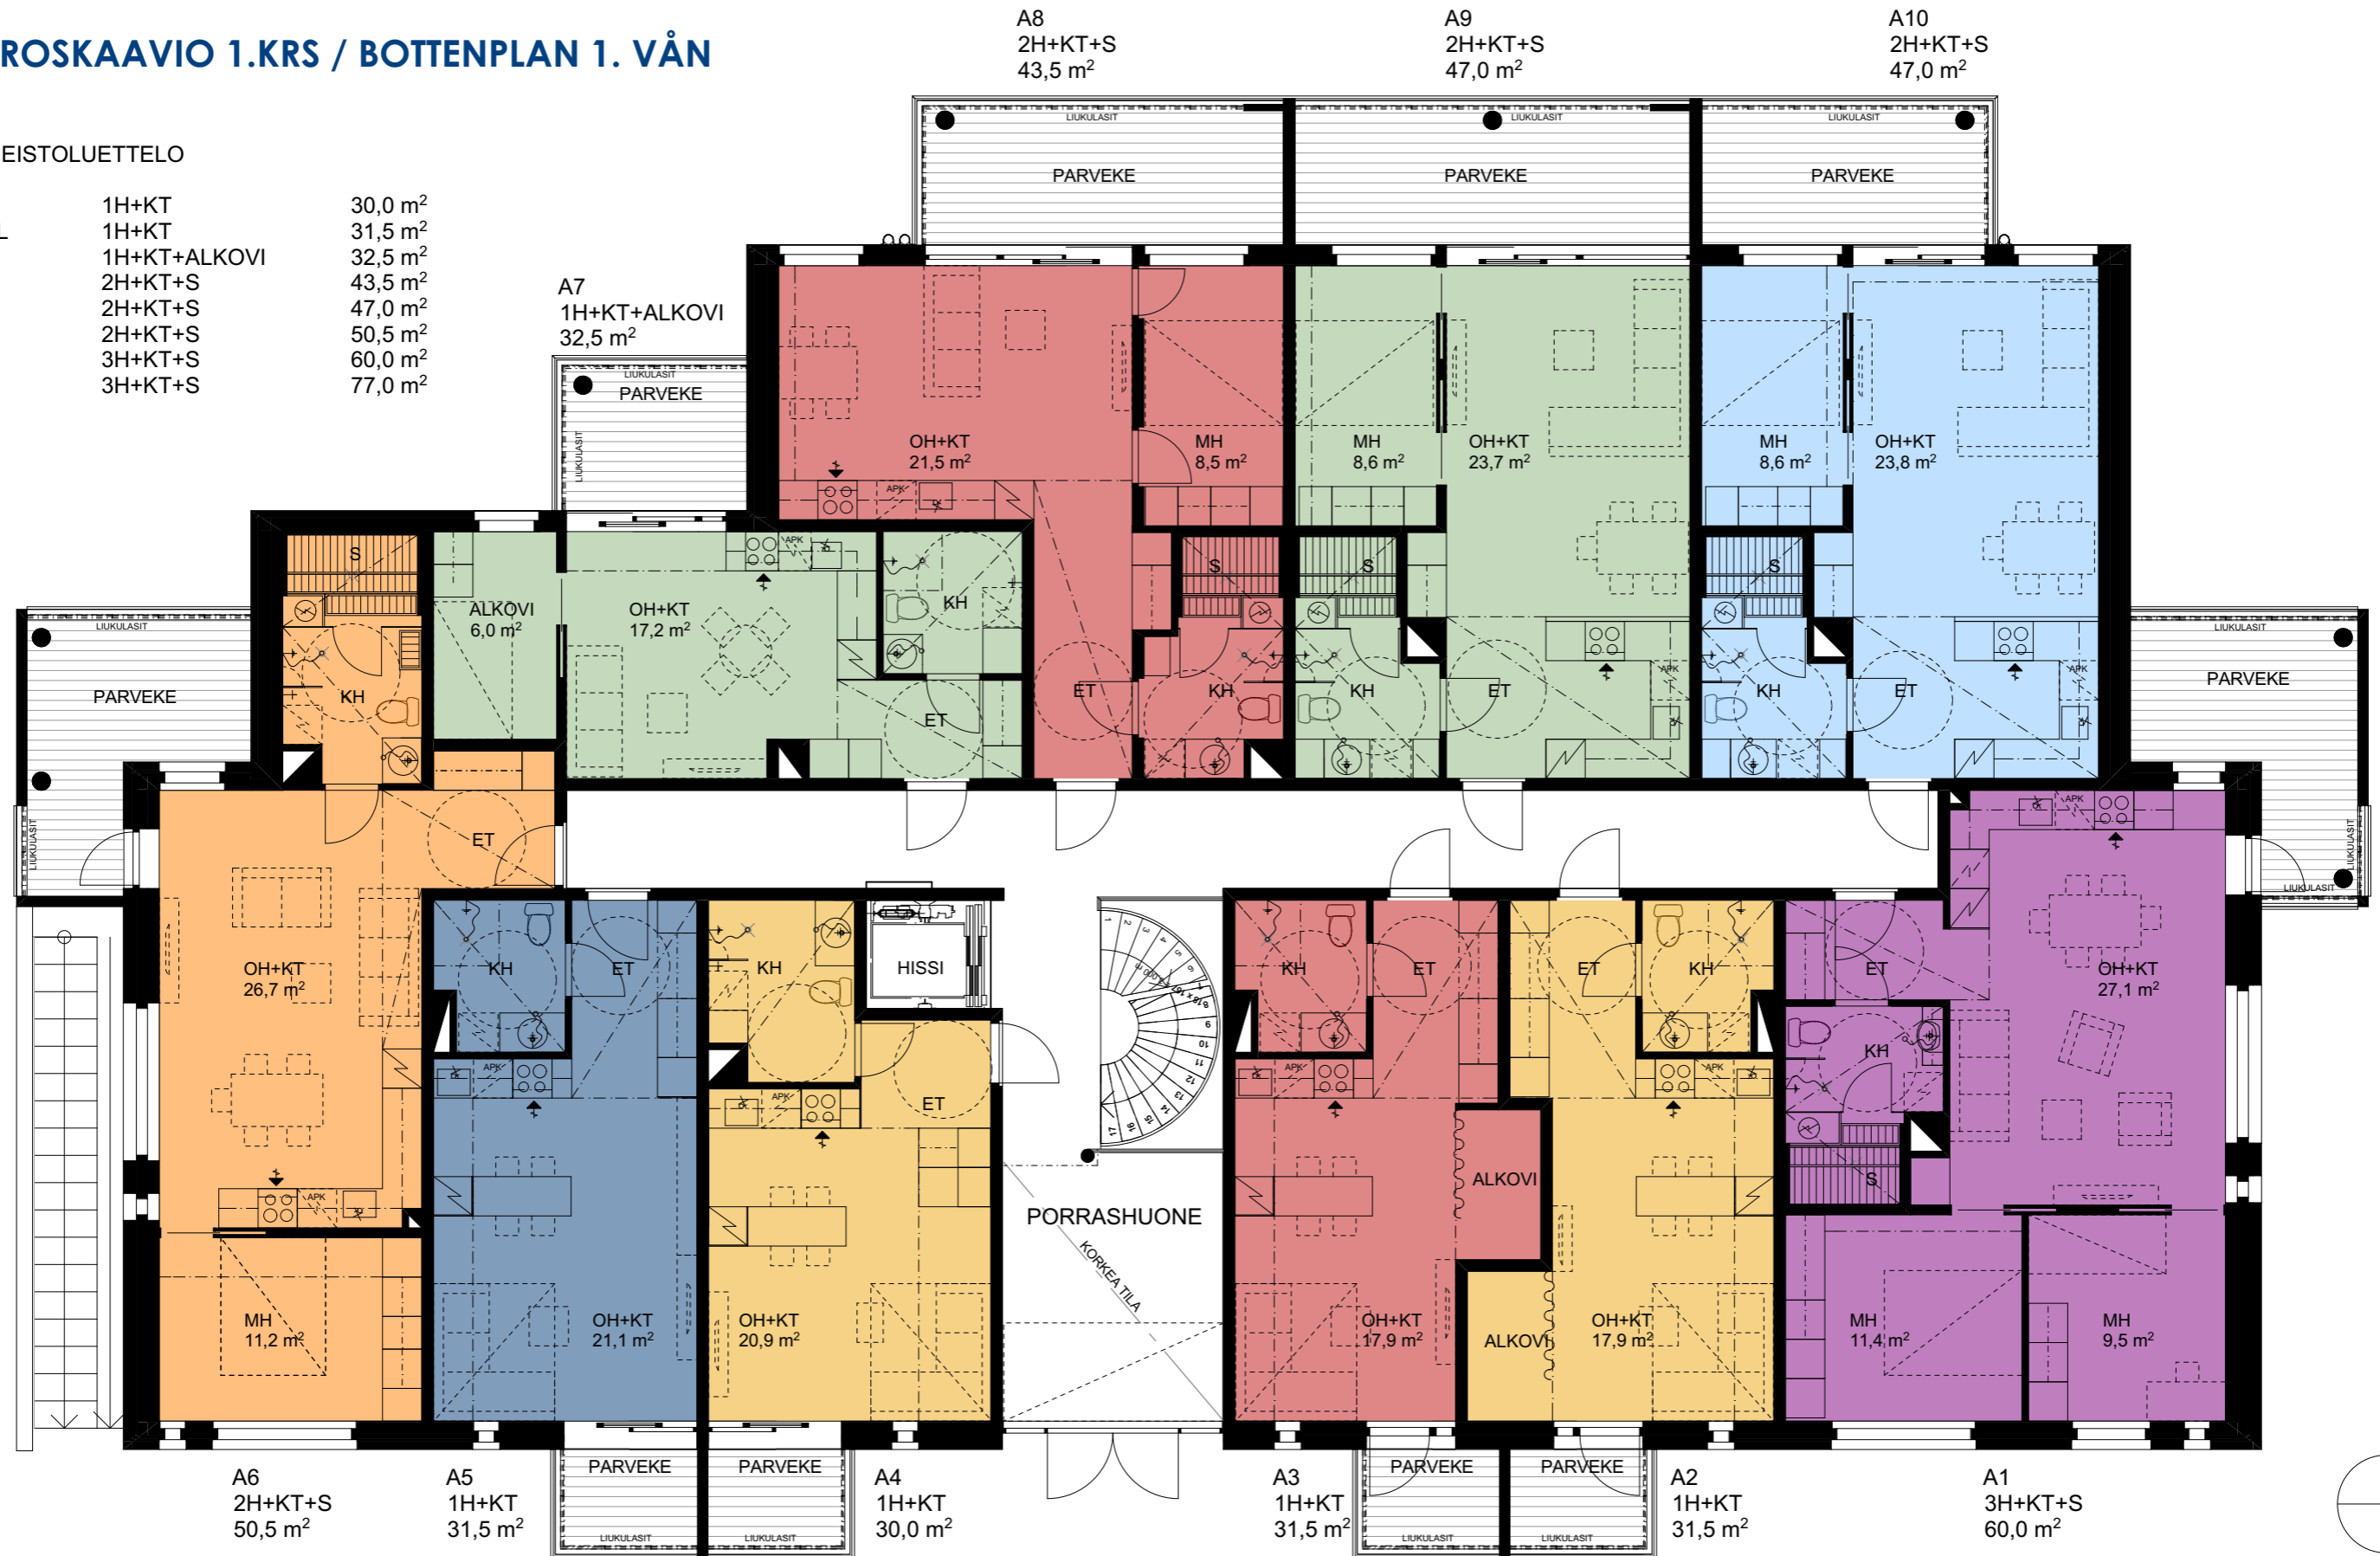

AS OY MEIJERINKULMA KOKKOLA

MEJERIHÖRNET BO AB KARLEBY

KERROSKAAVIO 1.KRS / BOTTENPLAN 1. VÄN

HUONEISTOLUETTELO

4 KPL	1H+KT	30,0 m ²
12 KPL	1H+KT	31,5 m ²
2 KPL	1H+KT+ALKOVI	32,5 m ²
2 KPL	2H+KT+S	43,5 m ²
8 KPL	2H+KT+S	47,0 m ²
4 KPL	2H+KT+S	50,5 m ²
4 KPL	3H+KT+S	60,0 m ²
2 KPL	3H+KT+S	77,0 m ²