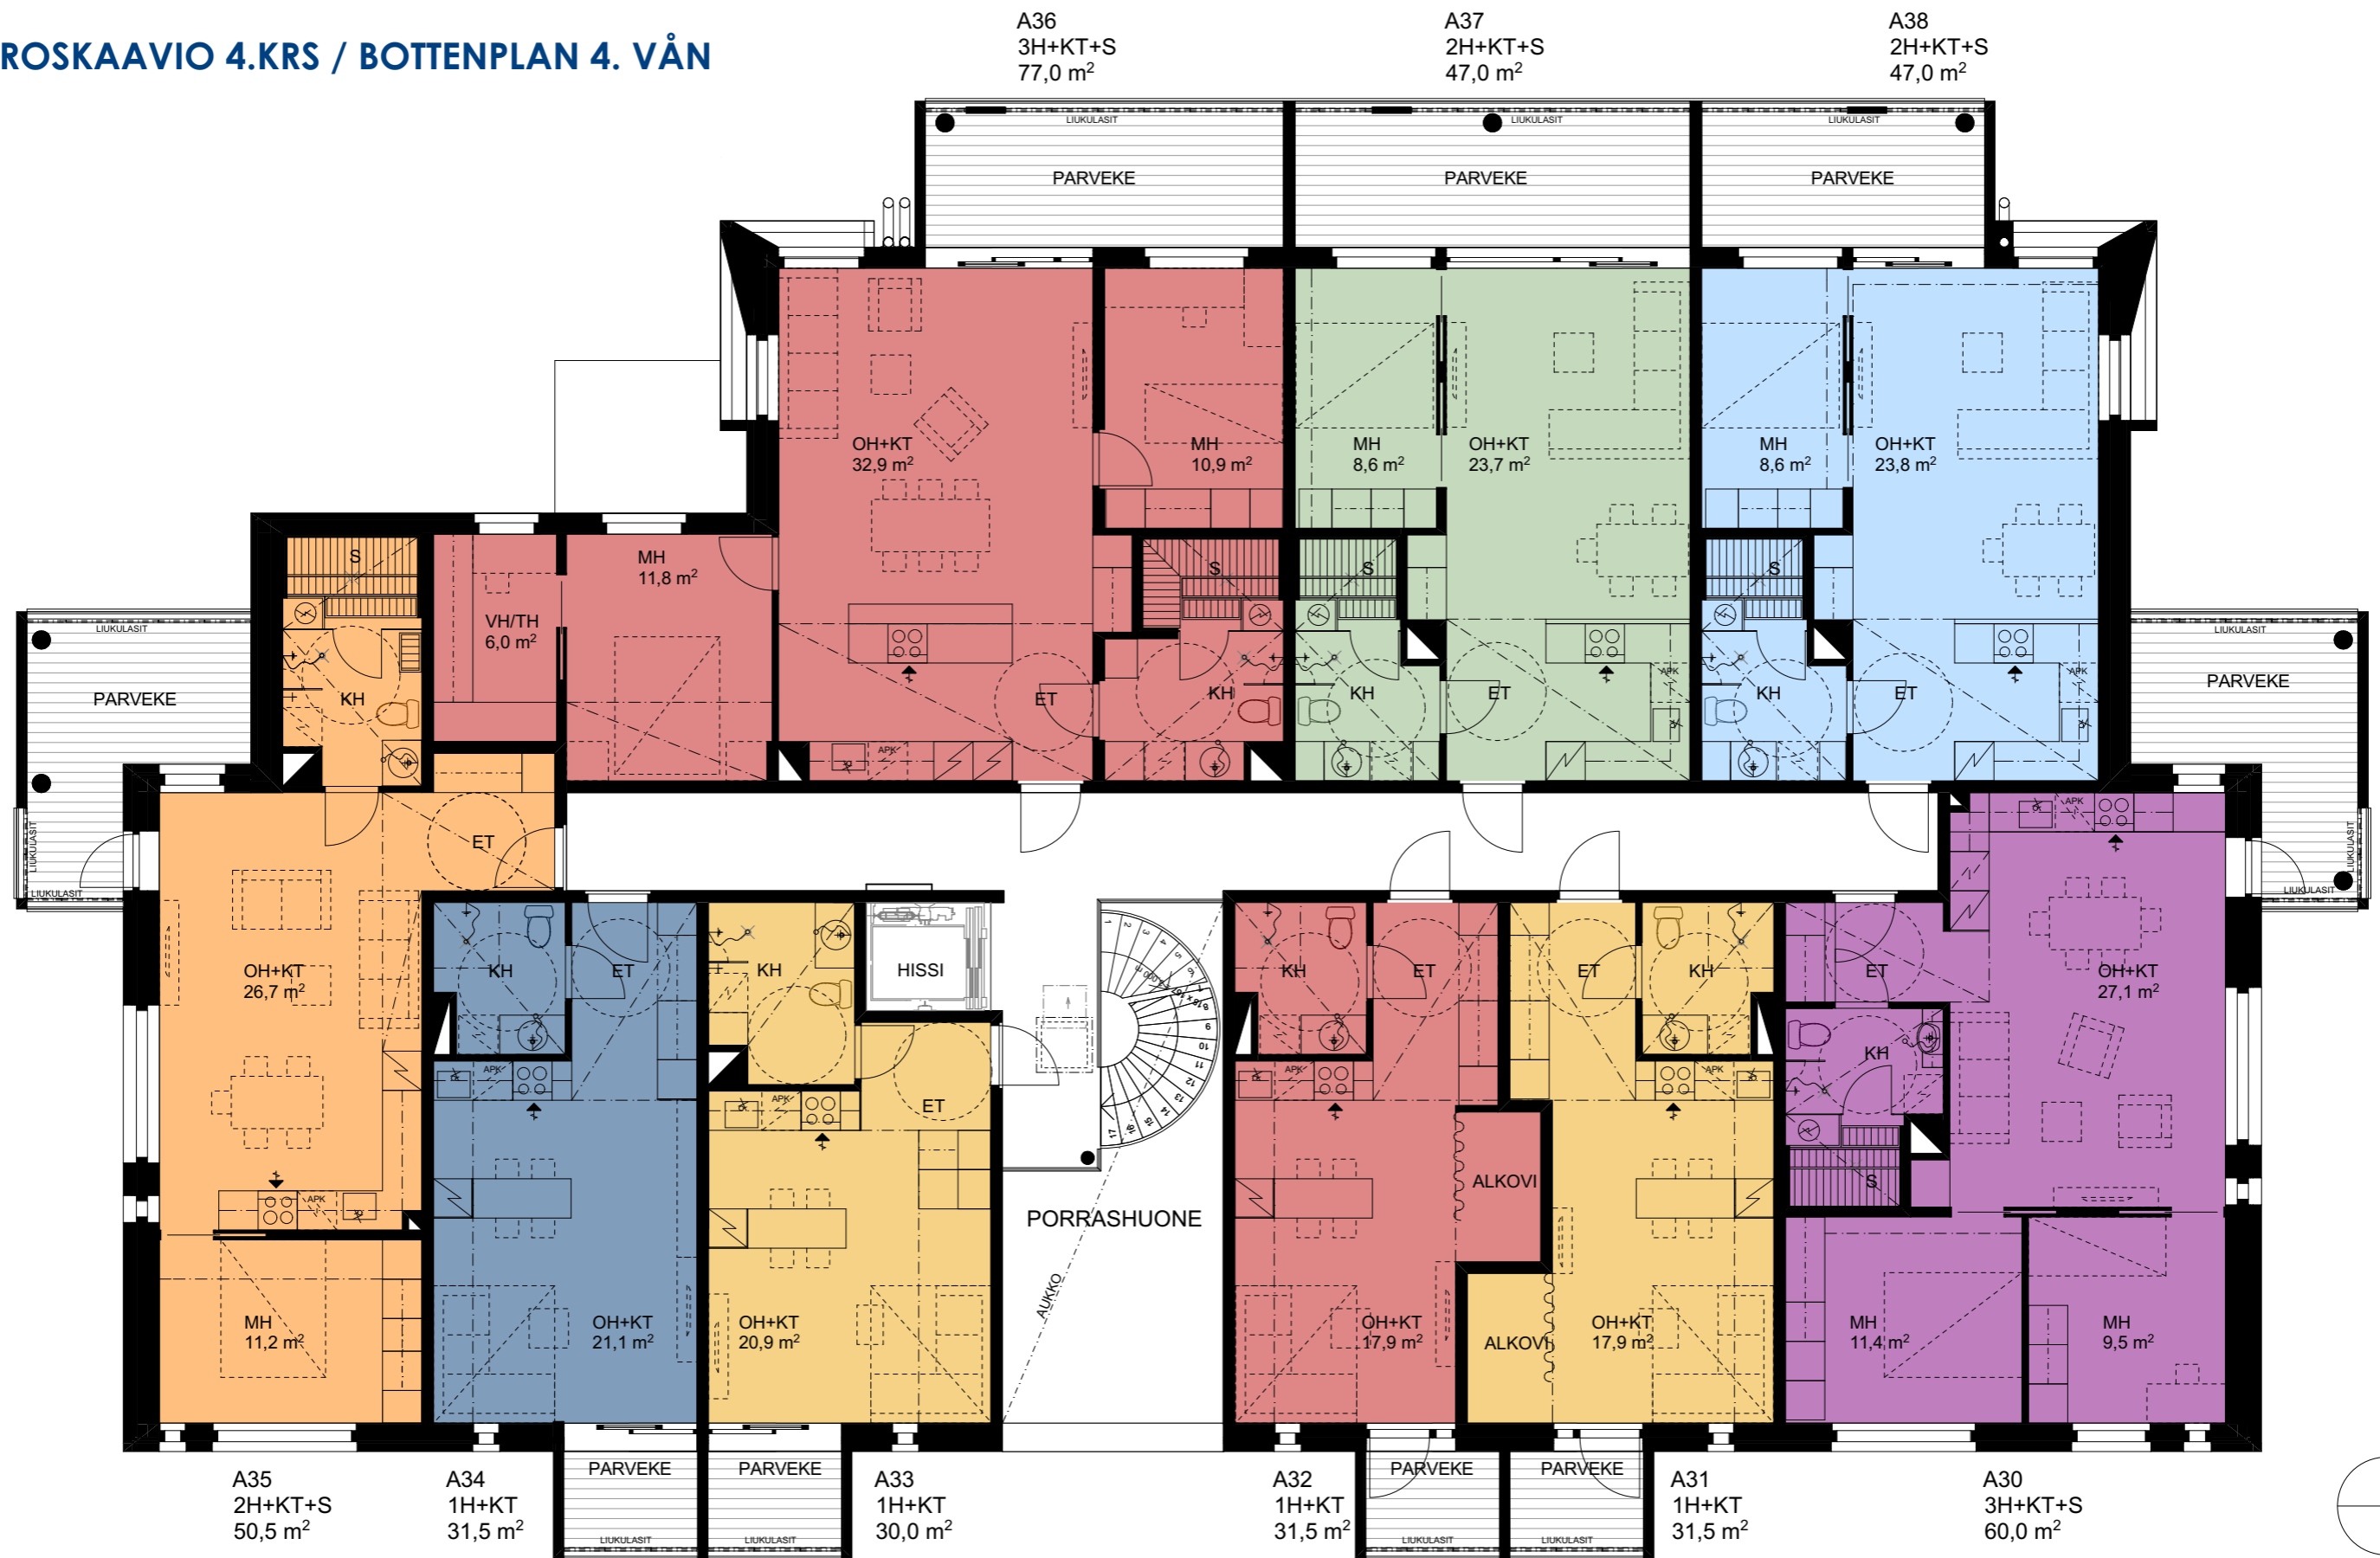

KERROSKAAVIO 4.KRS / BOTTENPLAN 4. VÄN

AS OY MEIJERINKULMA KOKKOLA
 MEJERIHÖRNET BO AB KARLEBY

KERROSKAAVIO 3.KRS / BOTTENPLAN 3. VÅN

AS OY MEIJERINKULMA KOKKOLA
 MEJERIHÖRNET BO AB KARLEBY

KERROSKAAVIO 2.KRS / BOTTENPLAN 2. VÅN

AS OY MEIJERINKULMA KOKKOLA

MEJERIHÖRNET BO AB KARLEBY

KERROSKAAVIO 1.KRS / BOTTENPLAN 1. VÄN

HUONEISTOLUETTELO

4 KPL	1H+KT	30,0 m ²
12 KPL	1H+KT	31,5 m ²
2 KPL	1H+KT+ALKOVI	32,5 m ²
2 KPL	2H+KT+S	43,5 m ²
8 KPL	2H+KT+S	47,0 m ²
4 KPL	2H+KT+S	50,5 m ²
4 KPL	3H+KT+S	60,0 m ²
2 KPL	3H+KT+S	77,0 m ²