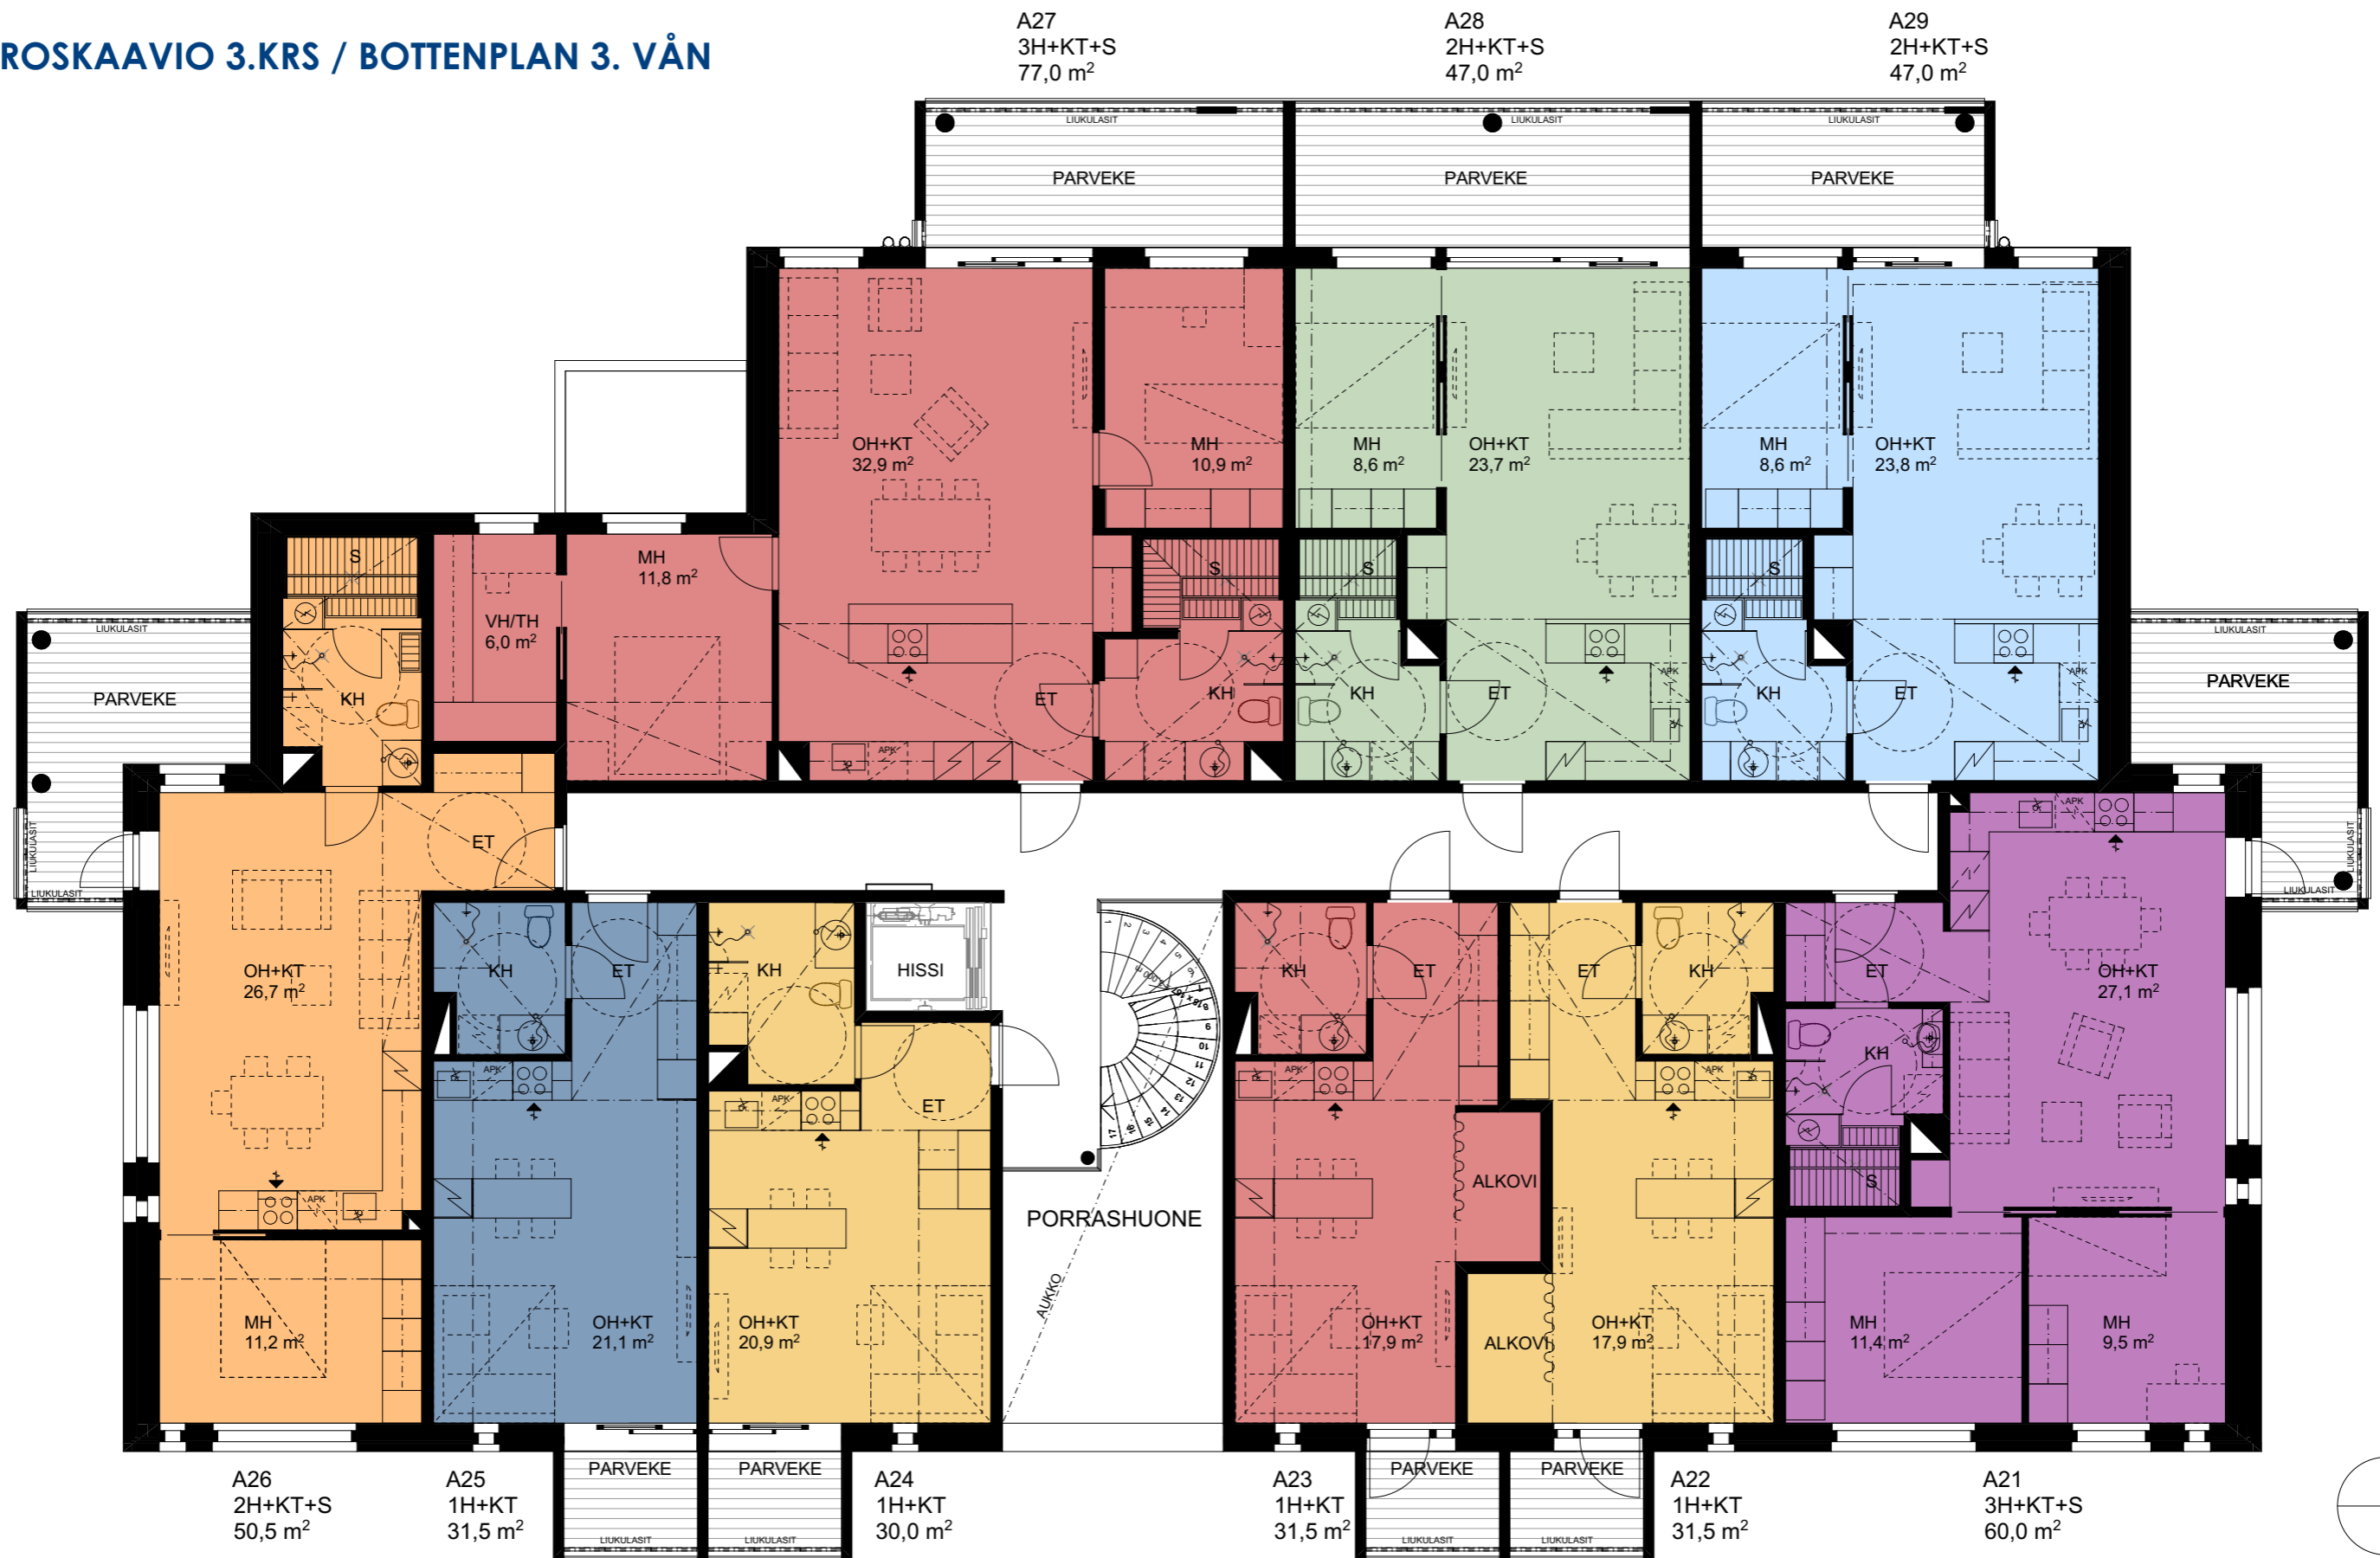

KERROSKAAVIO 4.KRS / BOTTENPLAN 4. VÄN

AS OY MEIJERINKULMA KOKKOLA
 MEJERIHÖRNET BO AB KARLEBY

KERROSKAAVIO 3.KRS / BOTTENPLAN 3. VÅN

AS OY MEIJERINKULMA KOKKOLA
 MEJERIHÖRNET BO AB KARLEBY

KERROSKAAVIO 2.KRS / BOTTENPLAN 2. VÅN

AS OY MEIJERINKULMA KOKKOLA

MEJERIHÖRNET BO AB KARLEBY

KERROSKAAVIO 1.KRS / BOTTENPLAN 1. VÄN

HUONEISTOLUETTELO

4 KPL	1H+KT	30,0 m ²
12 KPL	1H+KT	31,5 m ²
2 KPL	1H+KT+ALKOVI	32,5 m ²
2 KPL	2H+KT+S	43,5 m ²
8 KPL	2H+KT+S	47,0 m ²
4 KPL	2H+KT+S	50,5 m ²
4 KPL	3H+KT+S	60,0 m ²
2 KPL	3H+KT+S	77,0 m ²