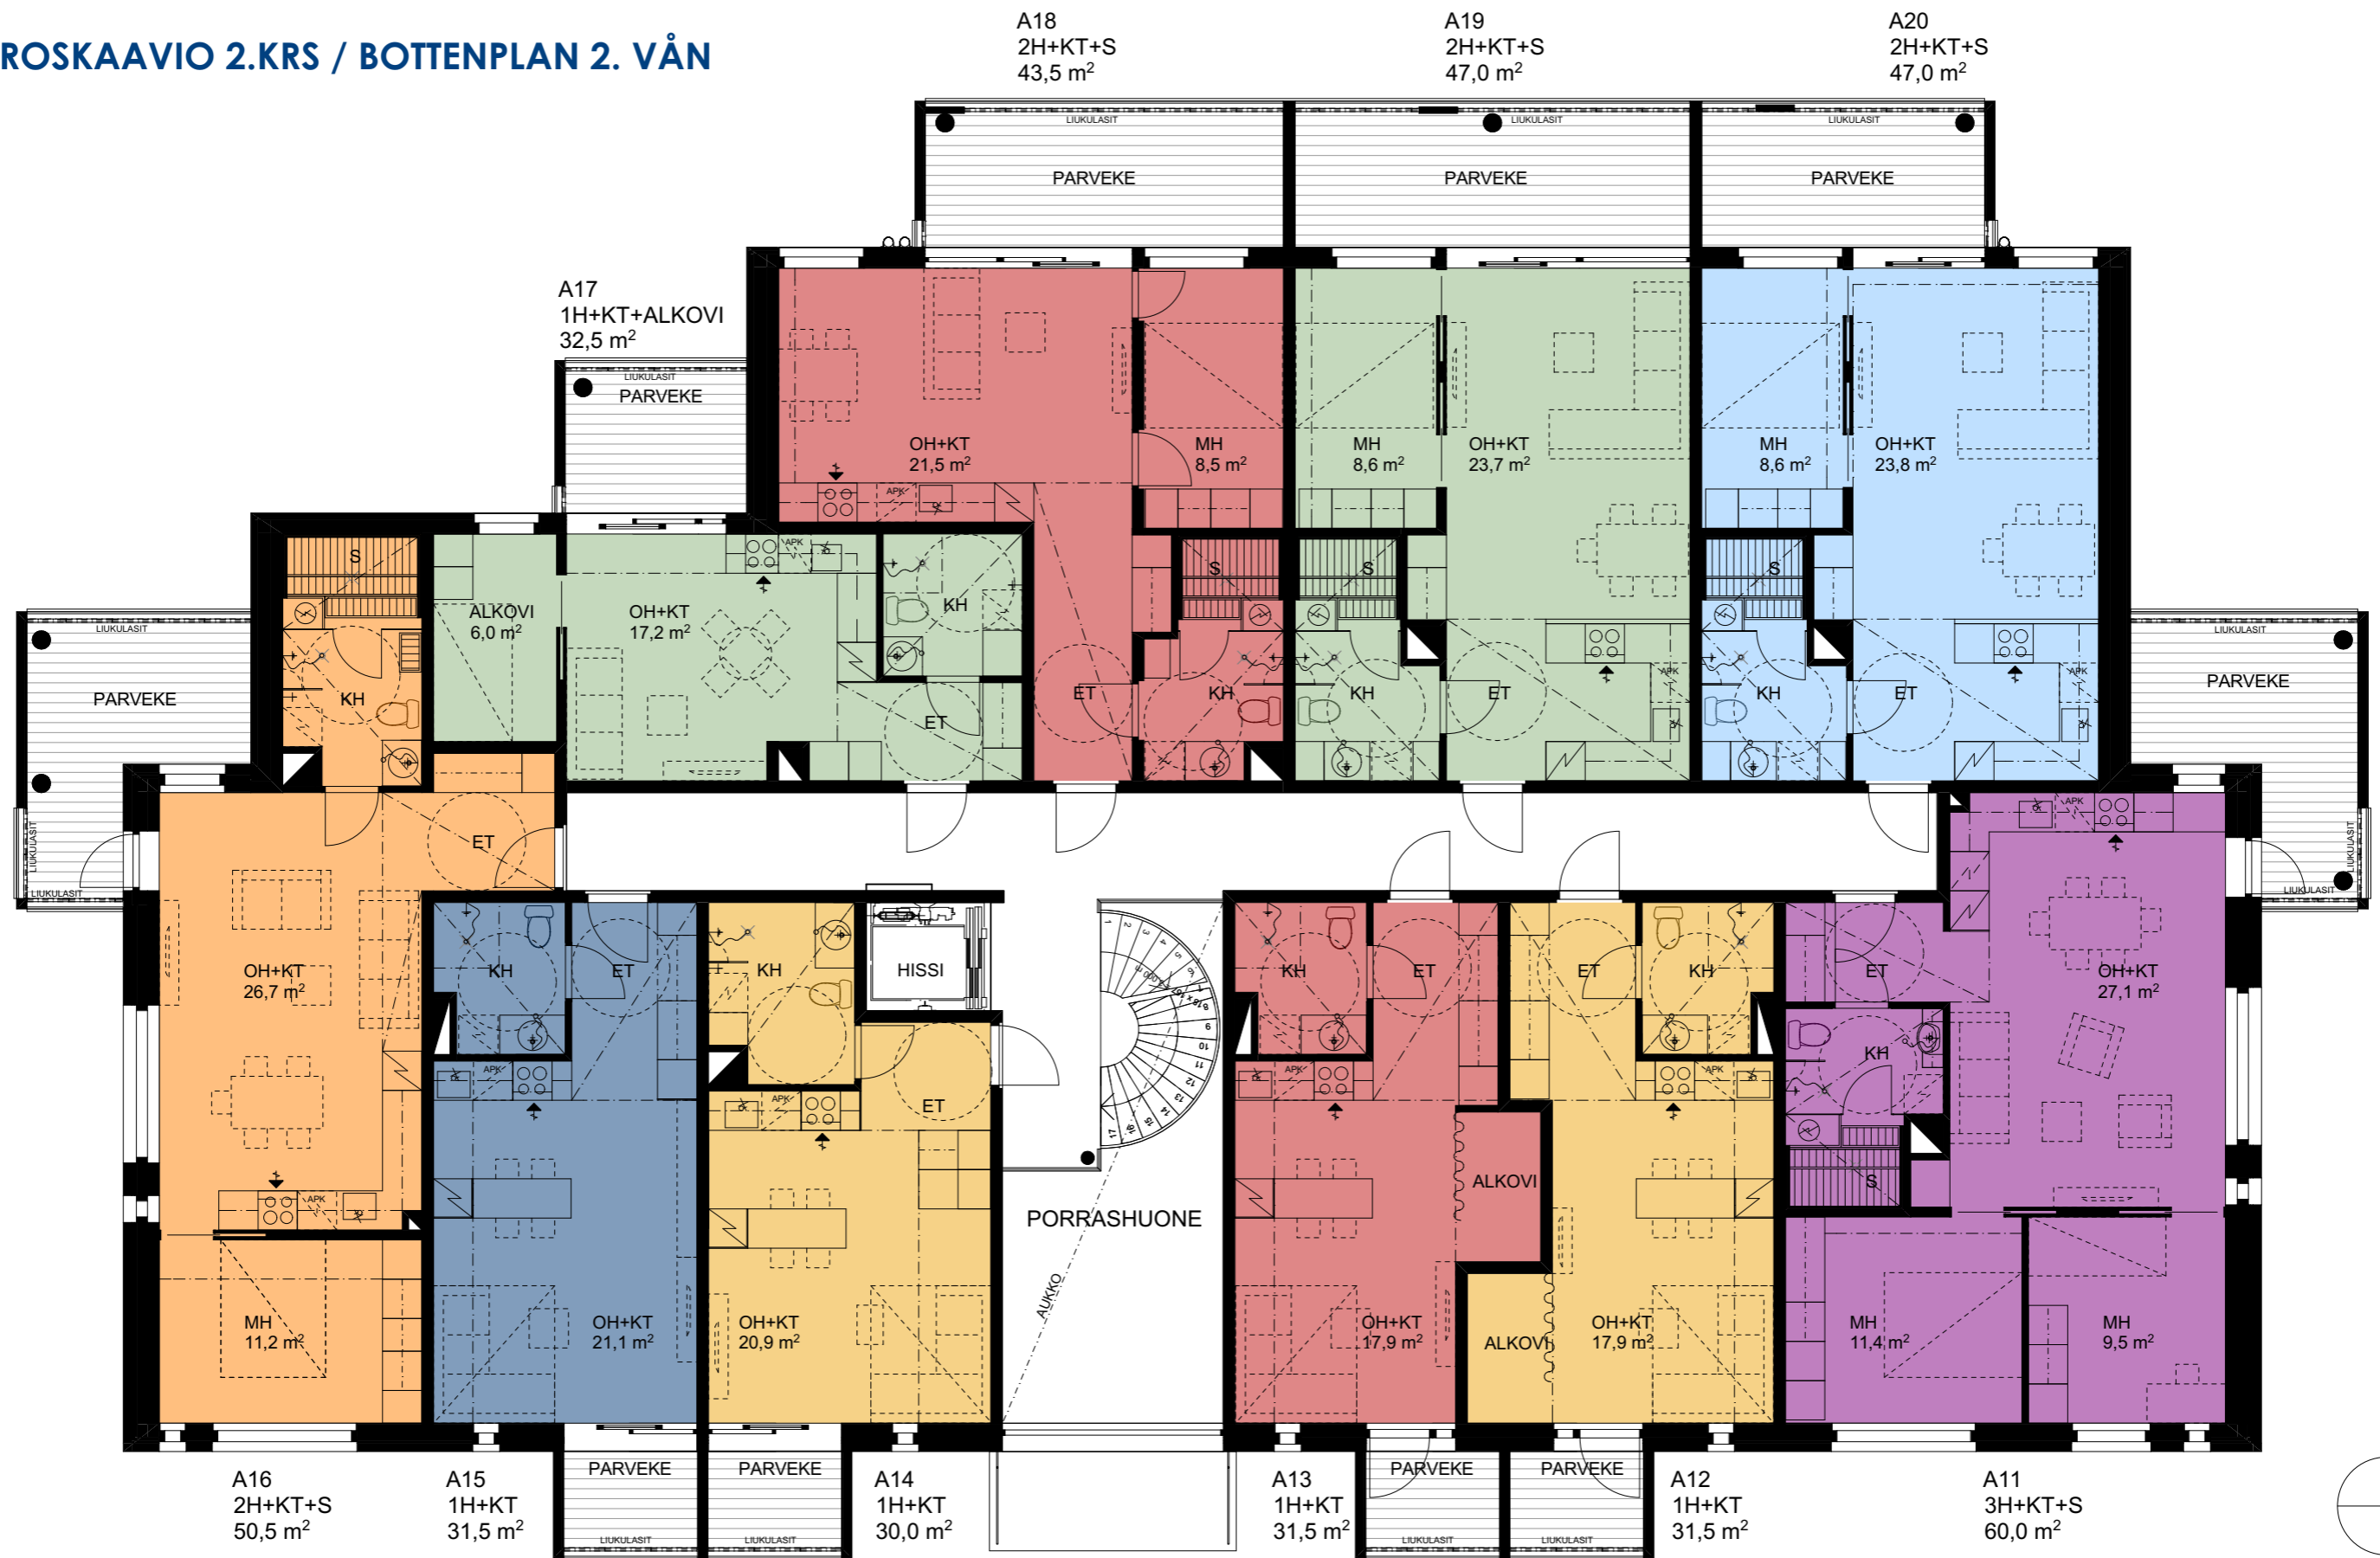

KERROSKAAVIO 4.KRS / BOTTENPLAN 4. VÄN

AS OY MEIJERINKULMA KOKKOLA
 MEJERIHÖRNET BO AB KARLEBY

KERROSKAAVIO 3.KRS / BOTTENPLAN 3. VÅN

AS OY MEIJERINKULMA KOKKOLA
 MEJERIHÖRNET BO AB KARLEBY

KERROSKAAVIO 2.KRS / BOTTENPLAN 2. VÅN

AS OY MEIJERINKULMA KOKKOLA

MEJERIHÖRNET BO AB KARLEBY

KERROSKAAVIO 1.KRS / BOTTENPLAN 1. VÄN

HUONEISTOLUETTELO

4 KPL	1H+KT	30,0 m ²
12 KPL	1H+KT	31,5 m ²
2 KPL	1H+KT+ALKOVI	32,5 m ²
2 KPL	2H+KT+S	43,5 m ²
8 KPL	2H+KT+S	47,0 m ²
4 KPL	2H+KT+S	50,5 m ²
4 KPL	3H+KT+S	60,0 m ²
2 KPL	3H+KT+S	77,0 m ²