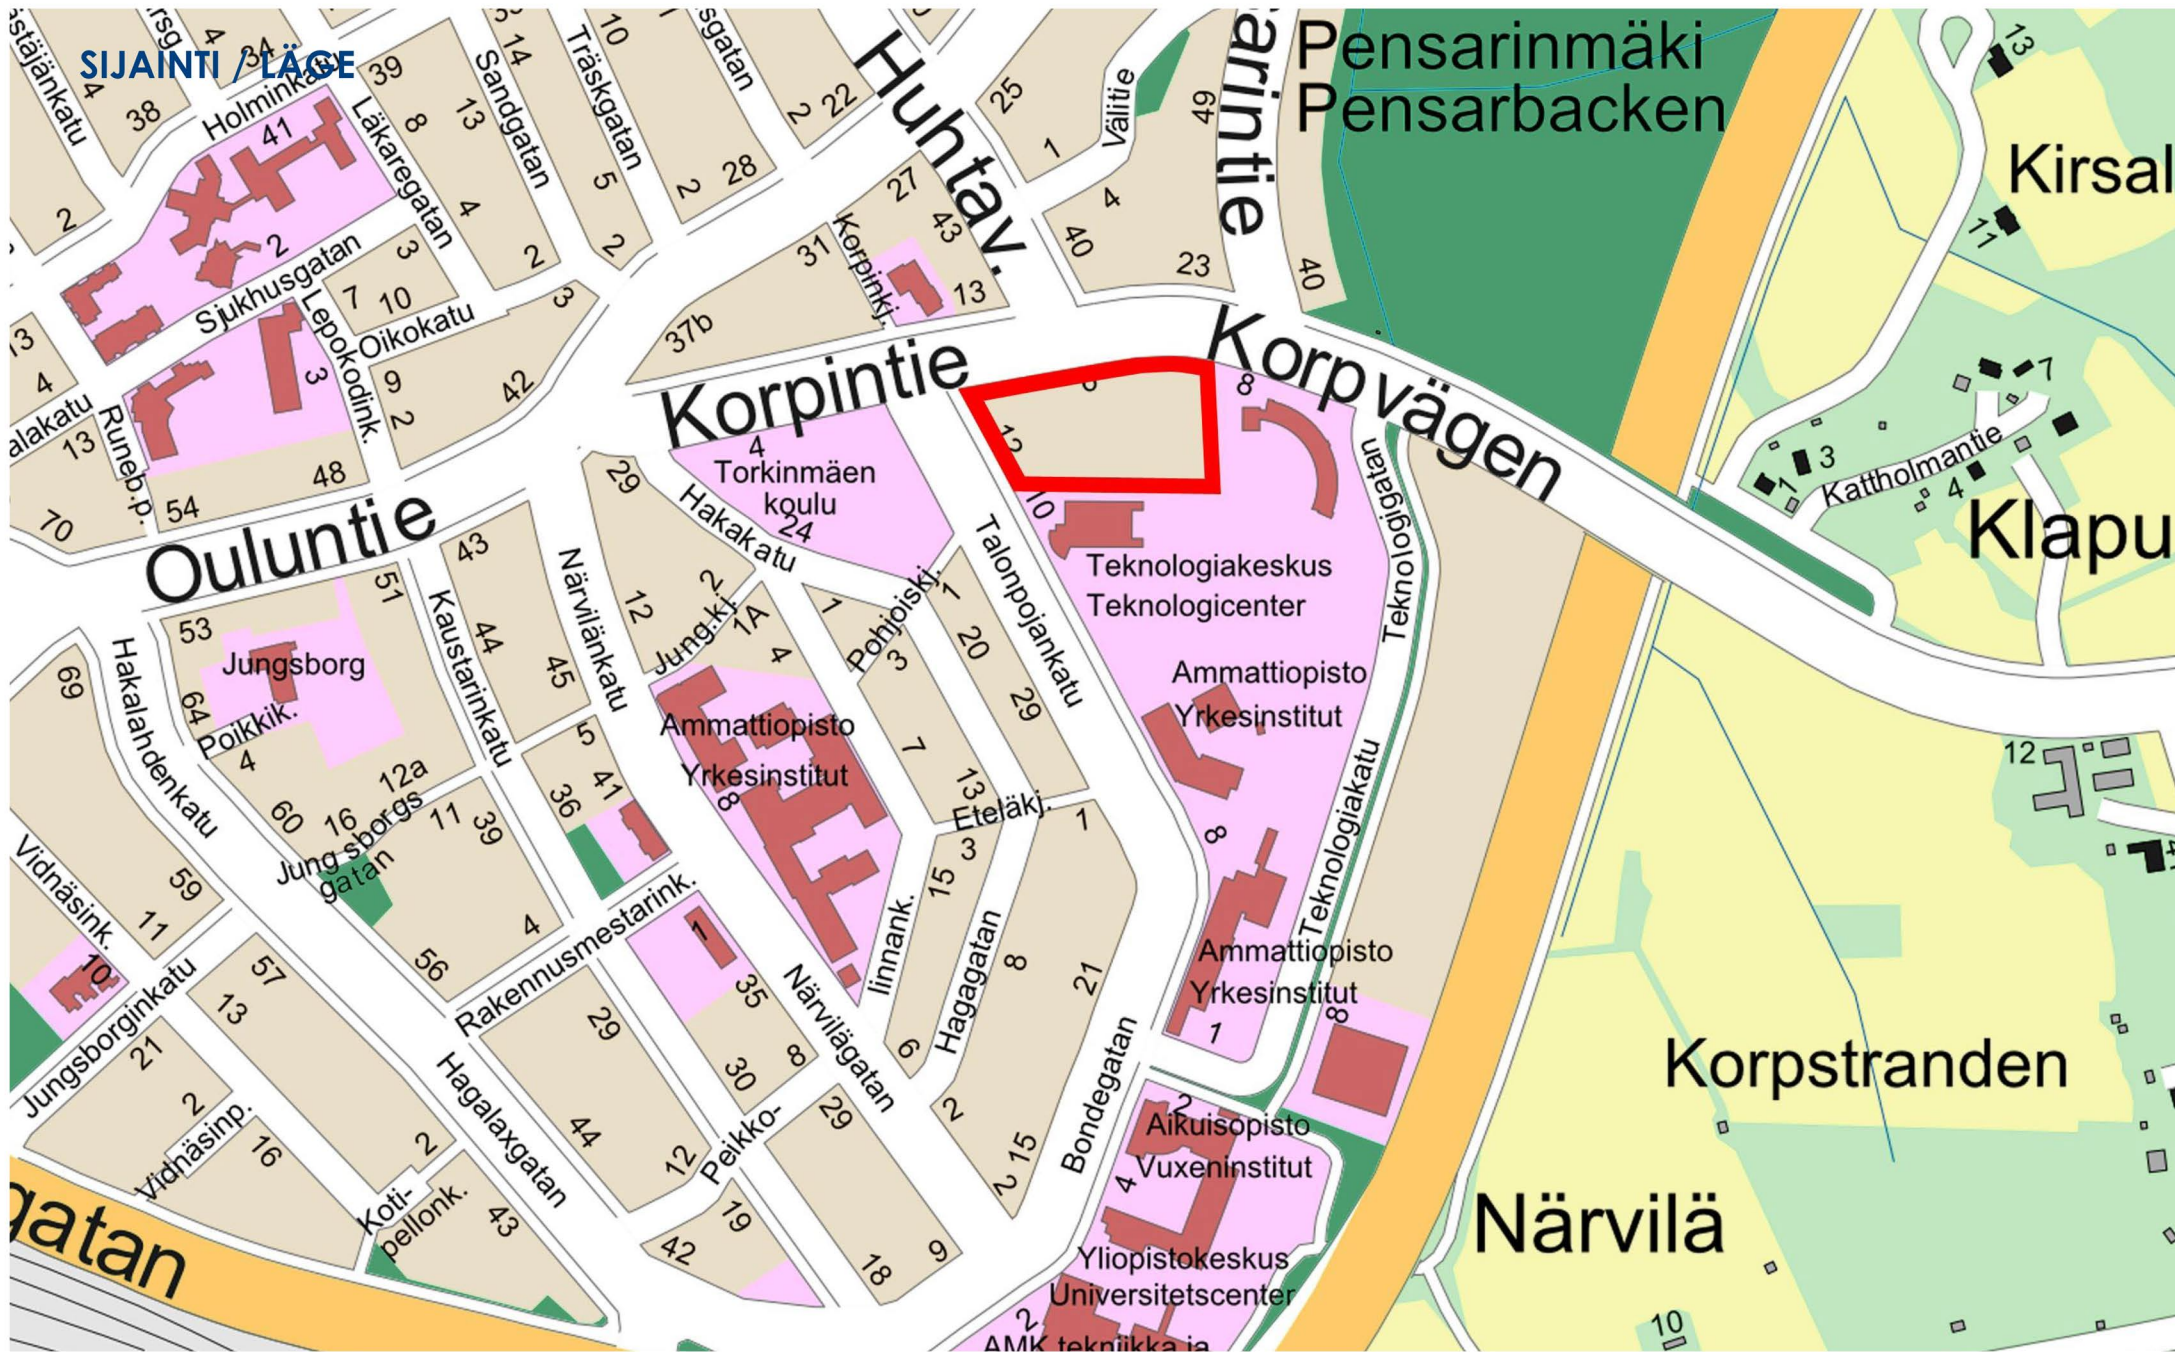

AS OY MEIJERINPIHA KOKKOLA

MEJERIGÅRDEN BO AB KARLEBY