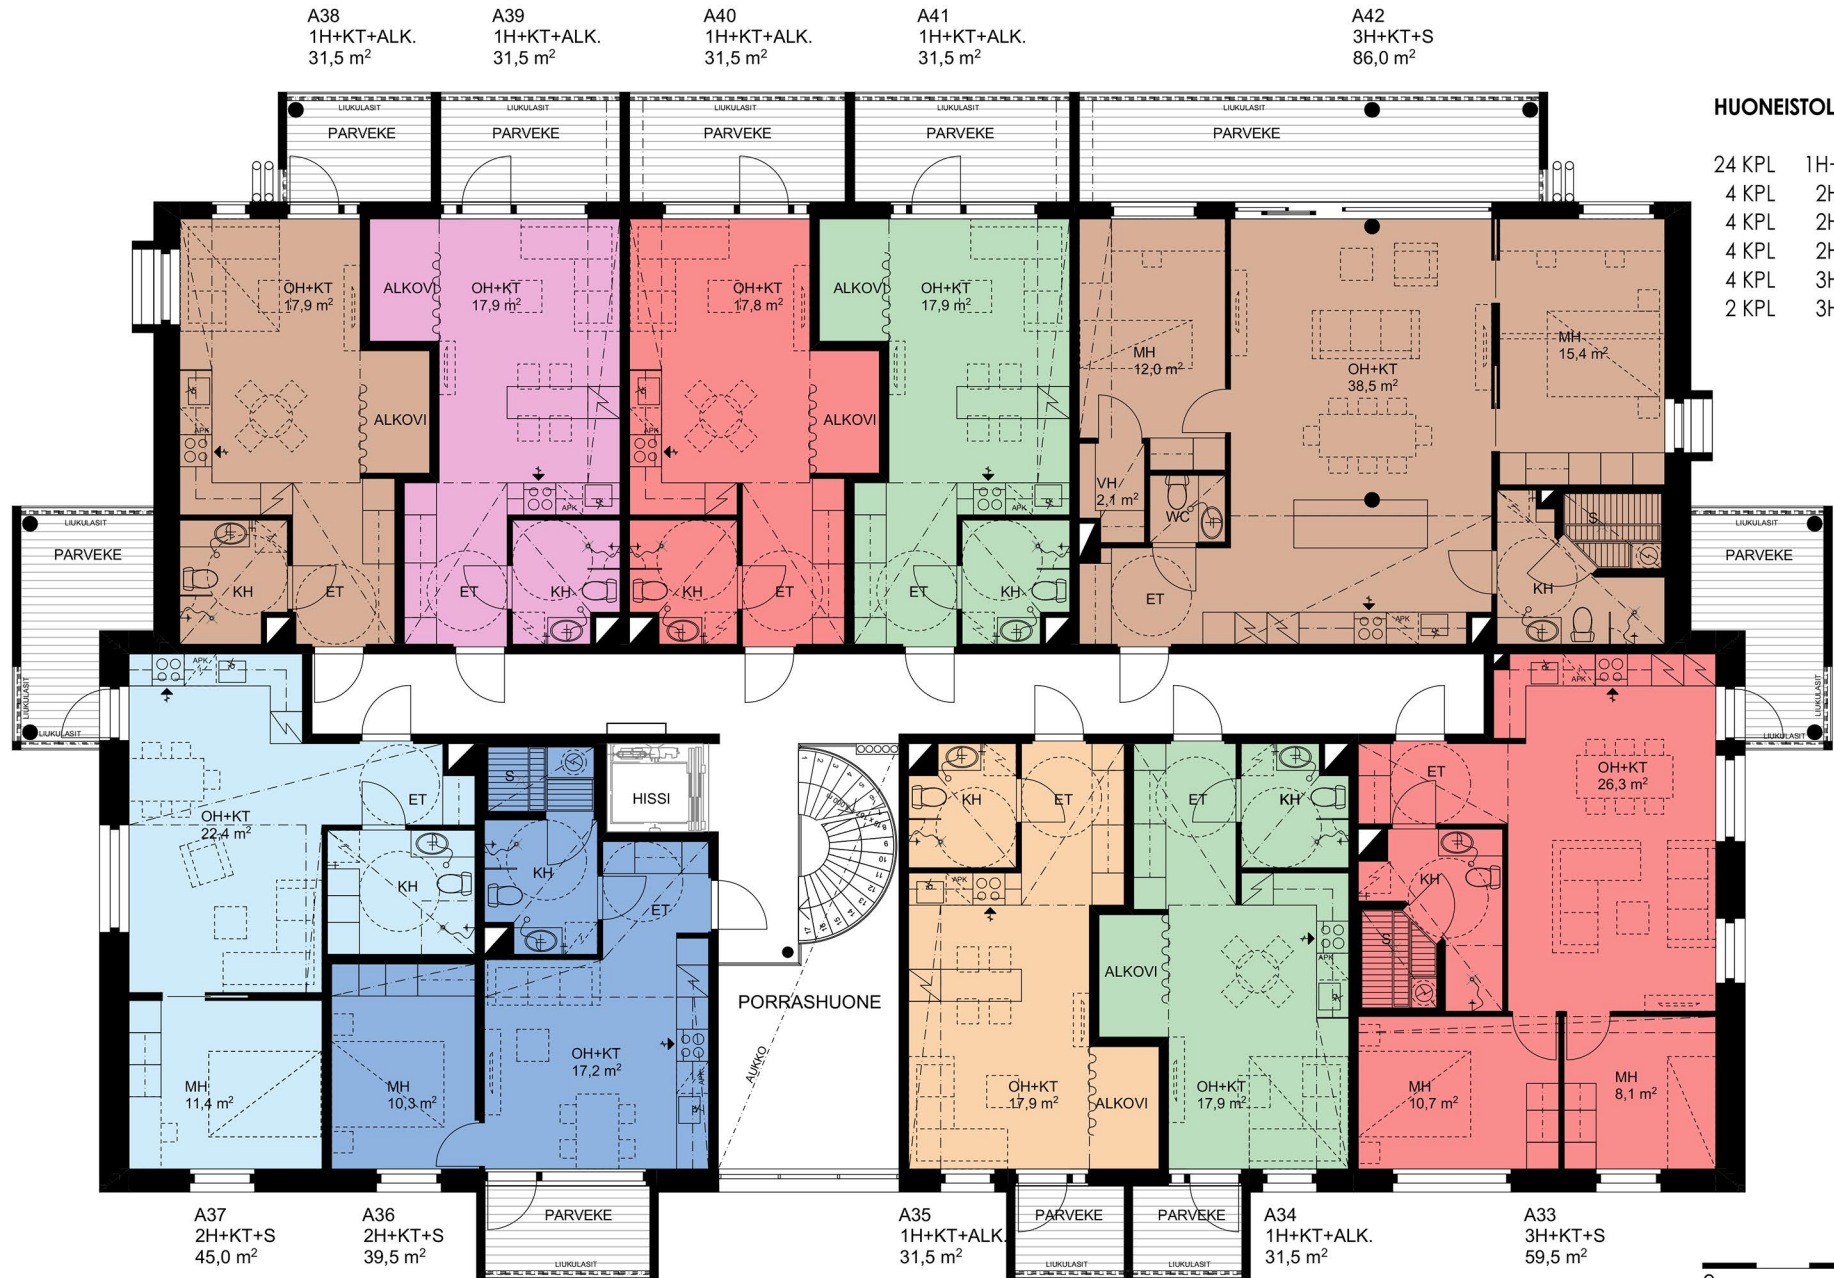

# KERROSKAAVIO 3.KRS / BOTTENPLAN 3. VÅN

## HUONEISTOLUETTELO

24 KPL	1H+KT+ALK.	31,5 m <sup>2</sup>
4 KPL	2H+KT	39,5 m <sup>2</sup>
4 KPL	2H+KT	42,5 m <sup>2</sup>
4 KPL	2H+KT	45,0 m <sup>2</sup>
4 KPL	3H+KT+S	59,5 m <sup>2</sup>
2 KPL	3H+KT+S	86,0 m <sup>2</sup>