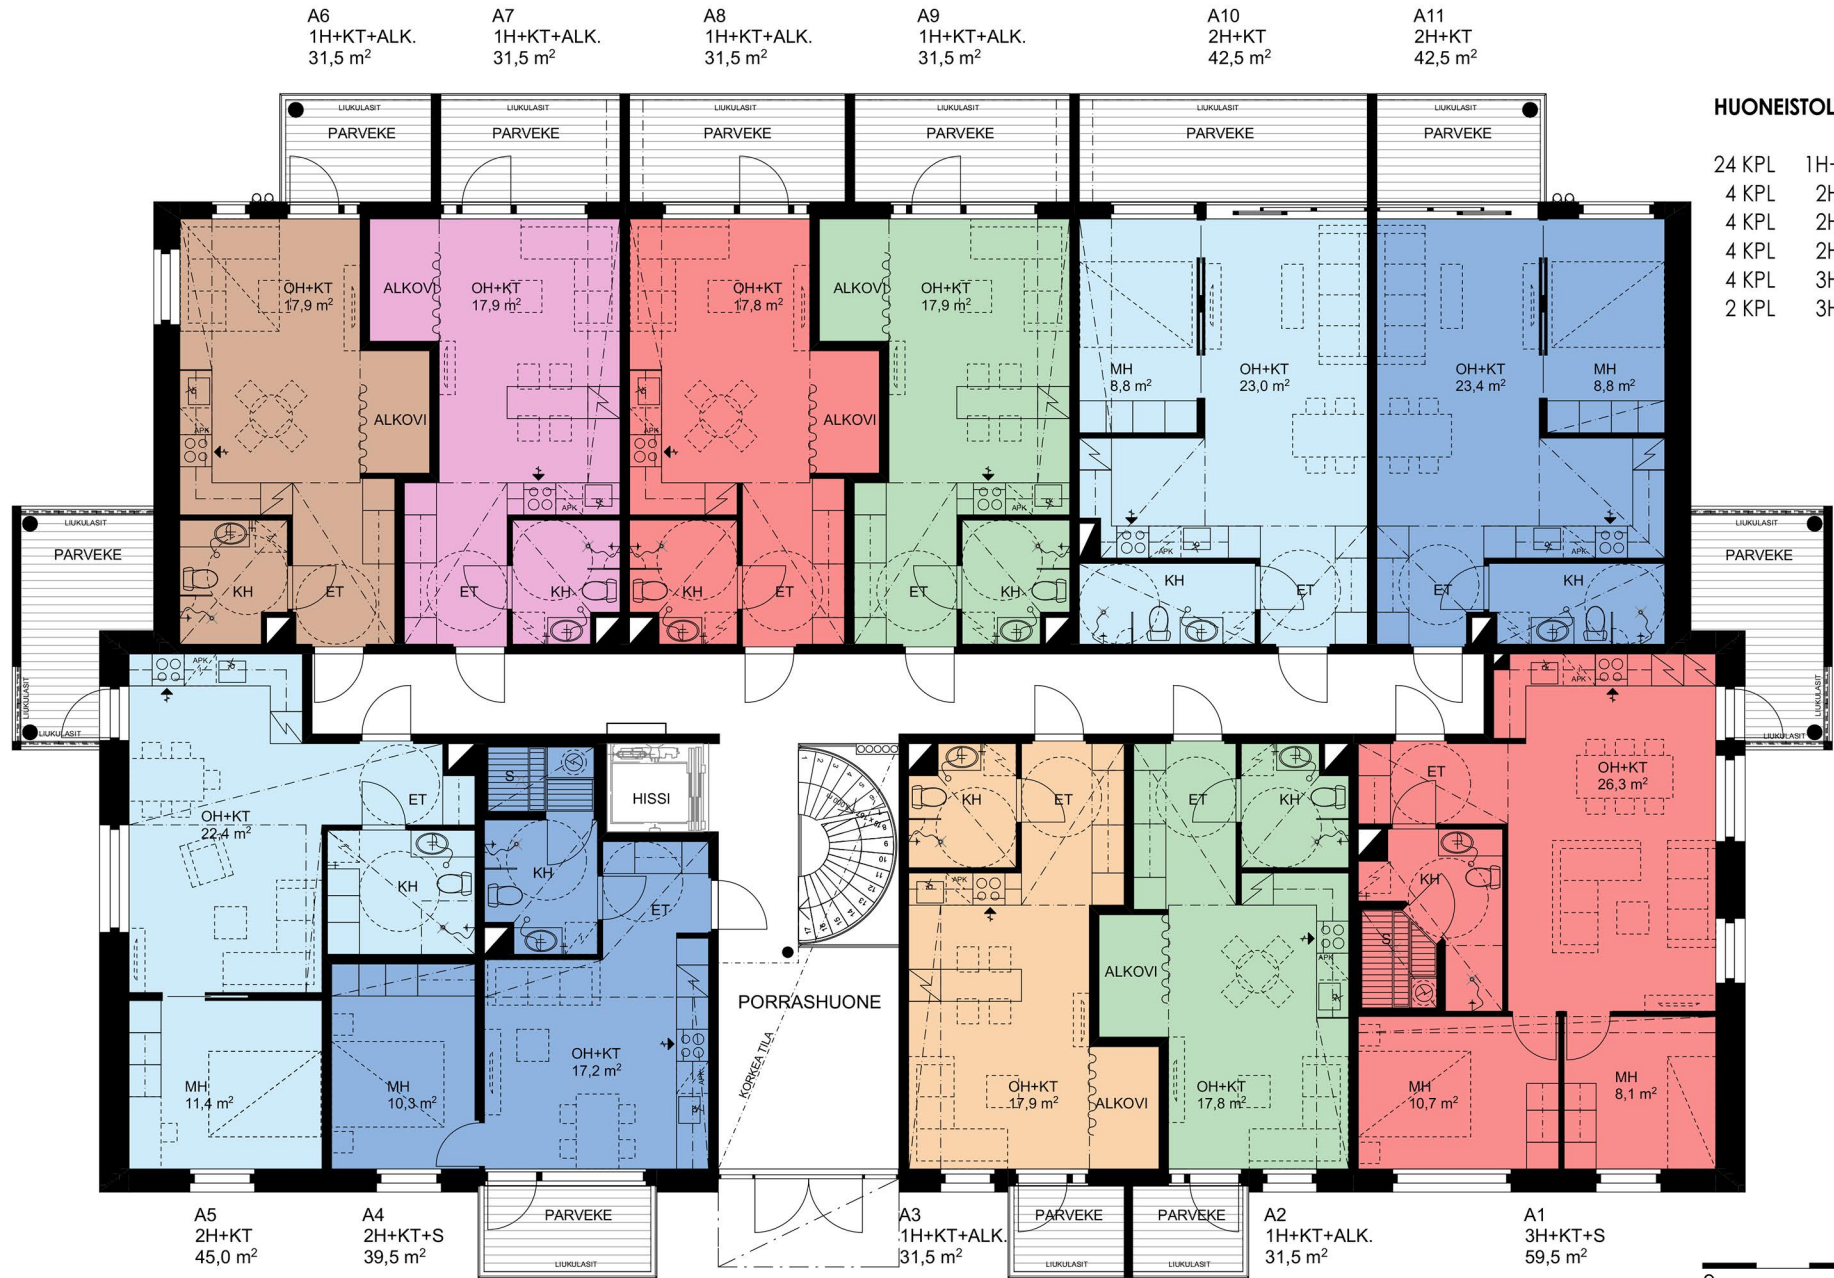

AS OY MEIJERINPIIHA KOKKOLA  
MEJERIGÅRDEN BO AB KARLEBY

AS OY MEIJERINPIHA KOKKOLA  
MEJERIGÅRDEN BO AB KARLEBY

**HUONEISTOLUETTELO**

24 KPL	1H+KT+ALK.	31,5 m <sup>2</sup>
4 KPL	2H+KT	39,5 m <sup>2</sup>
4 KPL	2H+KT	42,5 m <sup>2</sup>
4 KPL	2H+KT	45,0 m <sup>2</sup>
4 KPL	3H+KT+S	59,5 m <sup>2</sup>
2 KPL	3H+KT+S	86,0 m <sup>2</sup>

HUONEISTOLUETTELO

24 KPL	1H+KT+ALK.	31,5 m <sup>2</sup>
4 KPL	2H+KT	39,5 m <sup>2</sup>
4 KPL	2H+KT	42,5 m <sup>2</sup>
4 KPL	2H+KT	45,0 m <sup>2</sup>
4 KPL	3H+KT+S	59,5 m <sup>2</sup>
2 KPL	3H+KT+S	86,0 m <sup>2</sup>

## HUONEISTOLUETTELO

24 KPL	1H+KT+ALK.	31,5 m <sup>2</sup>
4 KPL	2H+KT	39,5 m <sup>2</sup>
4 KPL	2H+KT	42,5 m <sup>2</sup>
4 KPL	2H+KT	45,0 m <sup>2</sup>
4 KPL	3H+KT+S	59,5 m <sup>2</sup>
2 KPL	3H+KT+S	86,0 m <sup>2</sup>