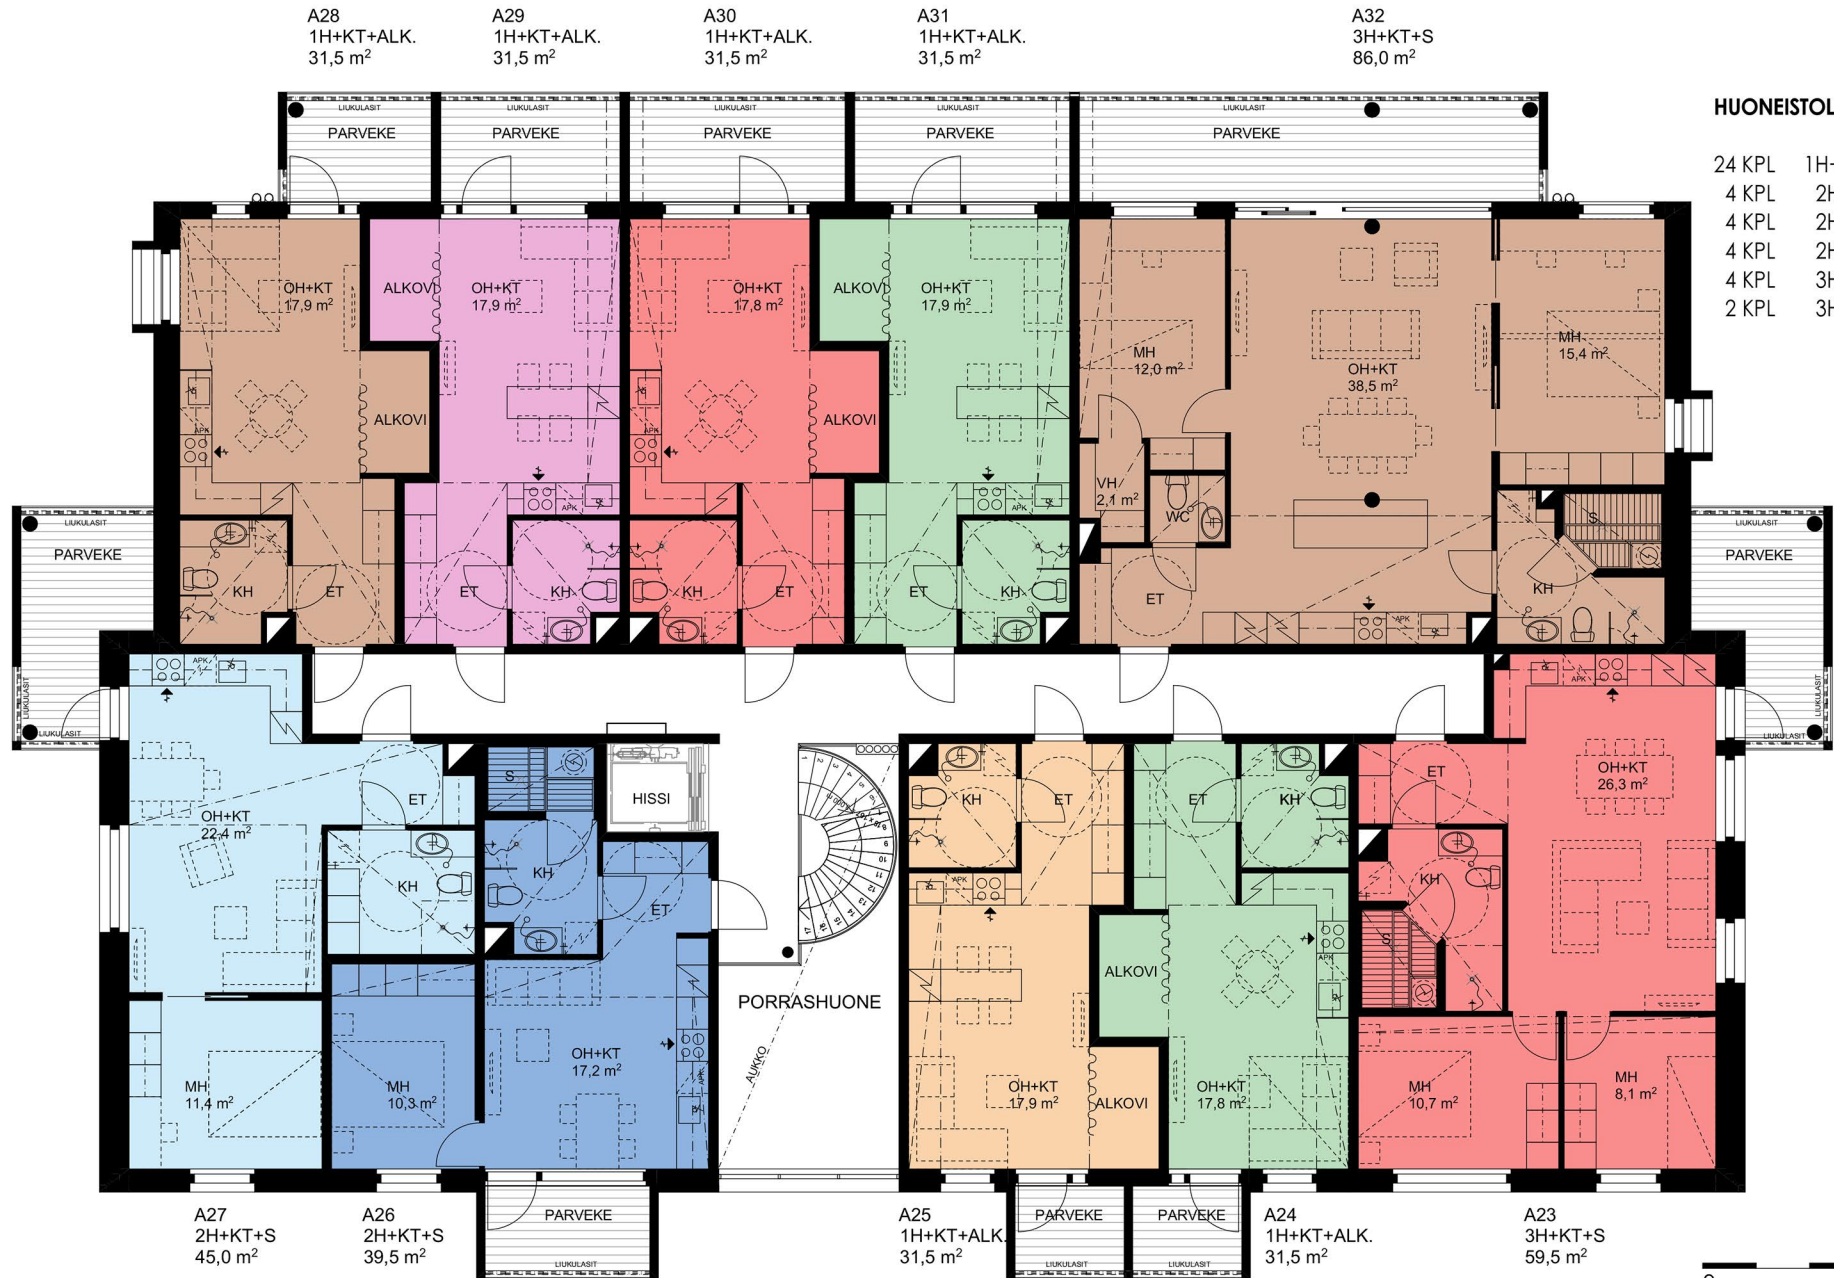

AS OY MEIJERINPIIHA KOKKOLA  
MEJERIGÅRDEN BO AB KARLEBY

AS OY MEIJERINPIHA KOKKOLA  
MEJERIGÅRDEN BO AB KARLEBY

**HUONEISTOLUETTELO**

24 KPL	1H+KT+ALK.	31,5 m <sup>2</sup>
4 KPL	2H+KT	39,5 m <sup>2</sup>
4 KPL	2H+KT	42,5 m <sup>2</sup>
4 KPL	2H+KT	45,0 m <sup>2</sup>
4 KPL	3H+KT+S	59,5 m <sup>2</sup>
2 KPL	3H+KT+S	86,0 m <sup>2</sup>

HUONEISTOLUETTELO

24 KPL	1H+KT+ALK.	31,5 m <sup>2</sup>
4 KPL	2H+KT	39,5 m <sup>2</sup>
4 KPL	2H+KT	42,5 m <sup>2</sup>
4 KPL	2H+KT	45,0 m <sup>2</sup>
4 KPL	3H+KT+S	59,5 m <sup>2</sup>
2 KPL	3H+KT+S	86,0 m <sup>2</sup>

## HUONEISTOLUETTELO

24 KPL	1H+KT+ALK.	31,5 m <sup>2</sup>
4 KPL	2H+KT	39,5 m <sup>2</sup>
4 KPL	2H+KT	42,5 m <sup>2</sup>
4 KPL	2H+KT	45,0 m <sup>2</sup>
4 KPL	3H+KT+S	59,5 m <sup>2</sup>
2 KPL	3H+KT+S	86,0 m <sup>2</sup>