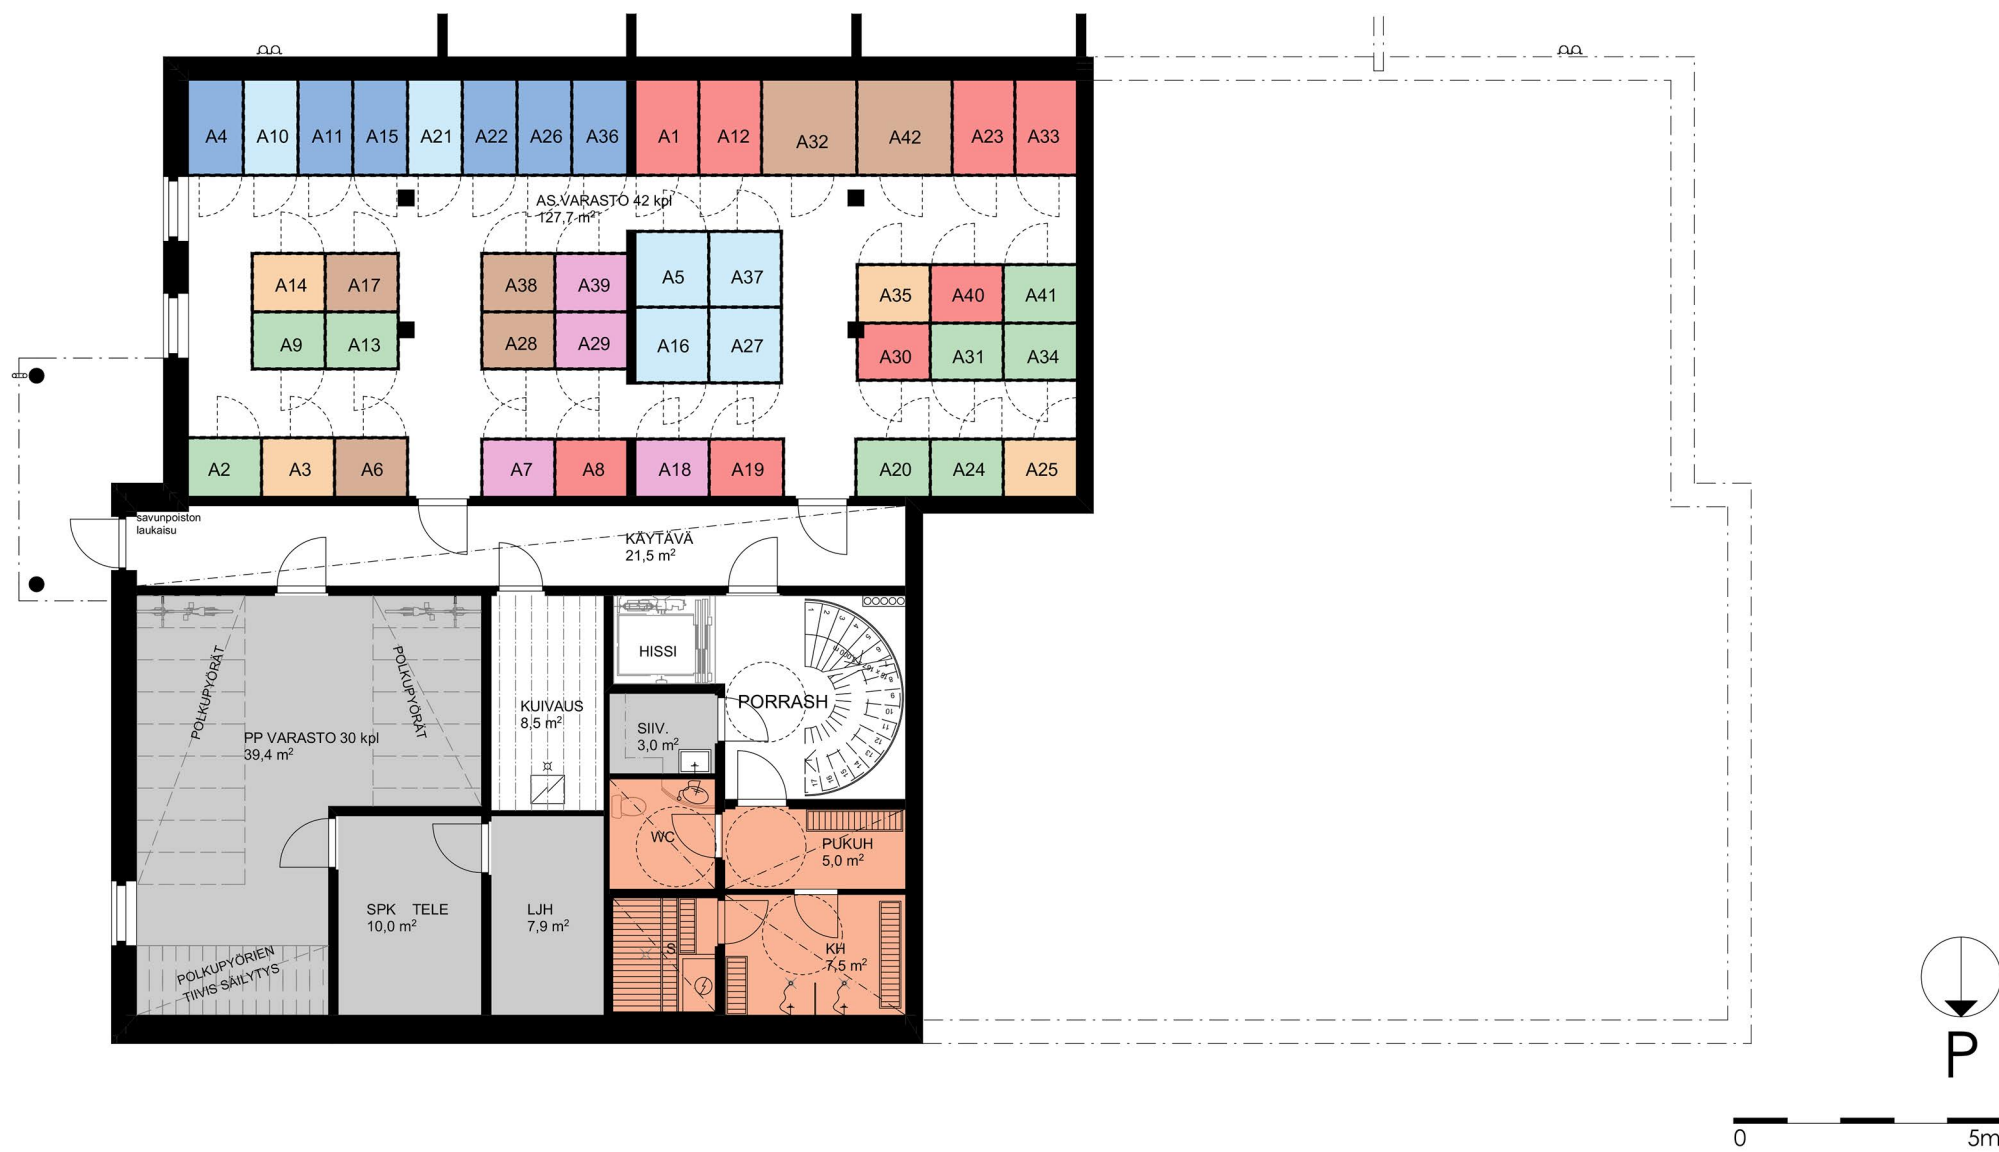

AS OY MEIJERINPIHA KOKKOLA
MEJERIGÅRDEN BO AB KARLEBY