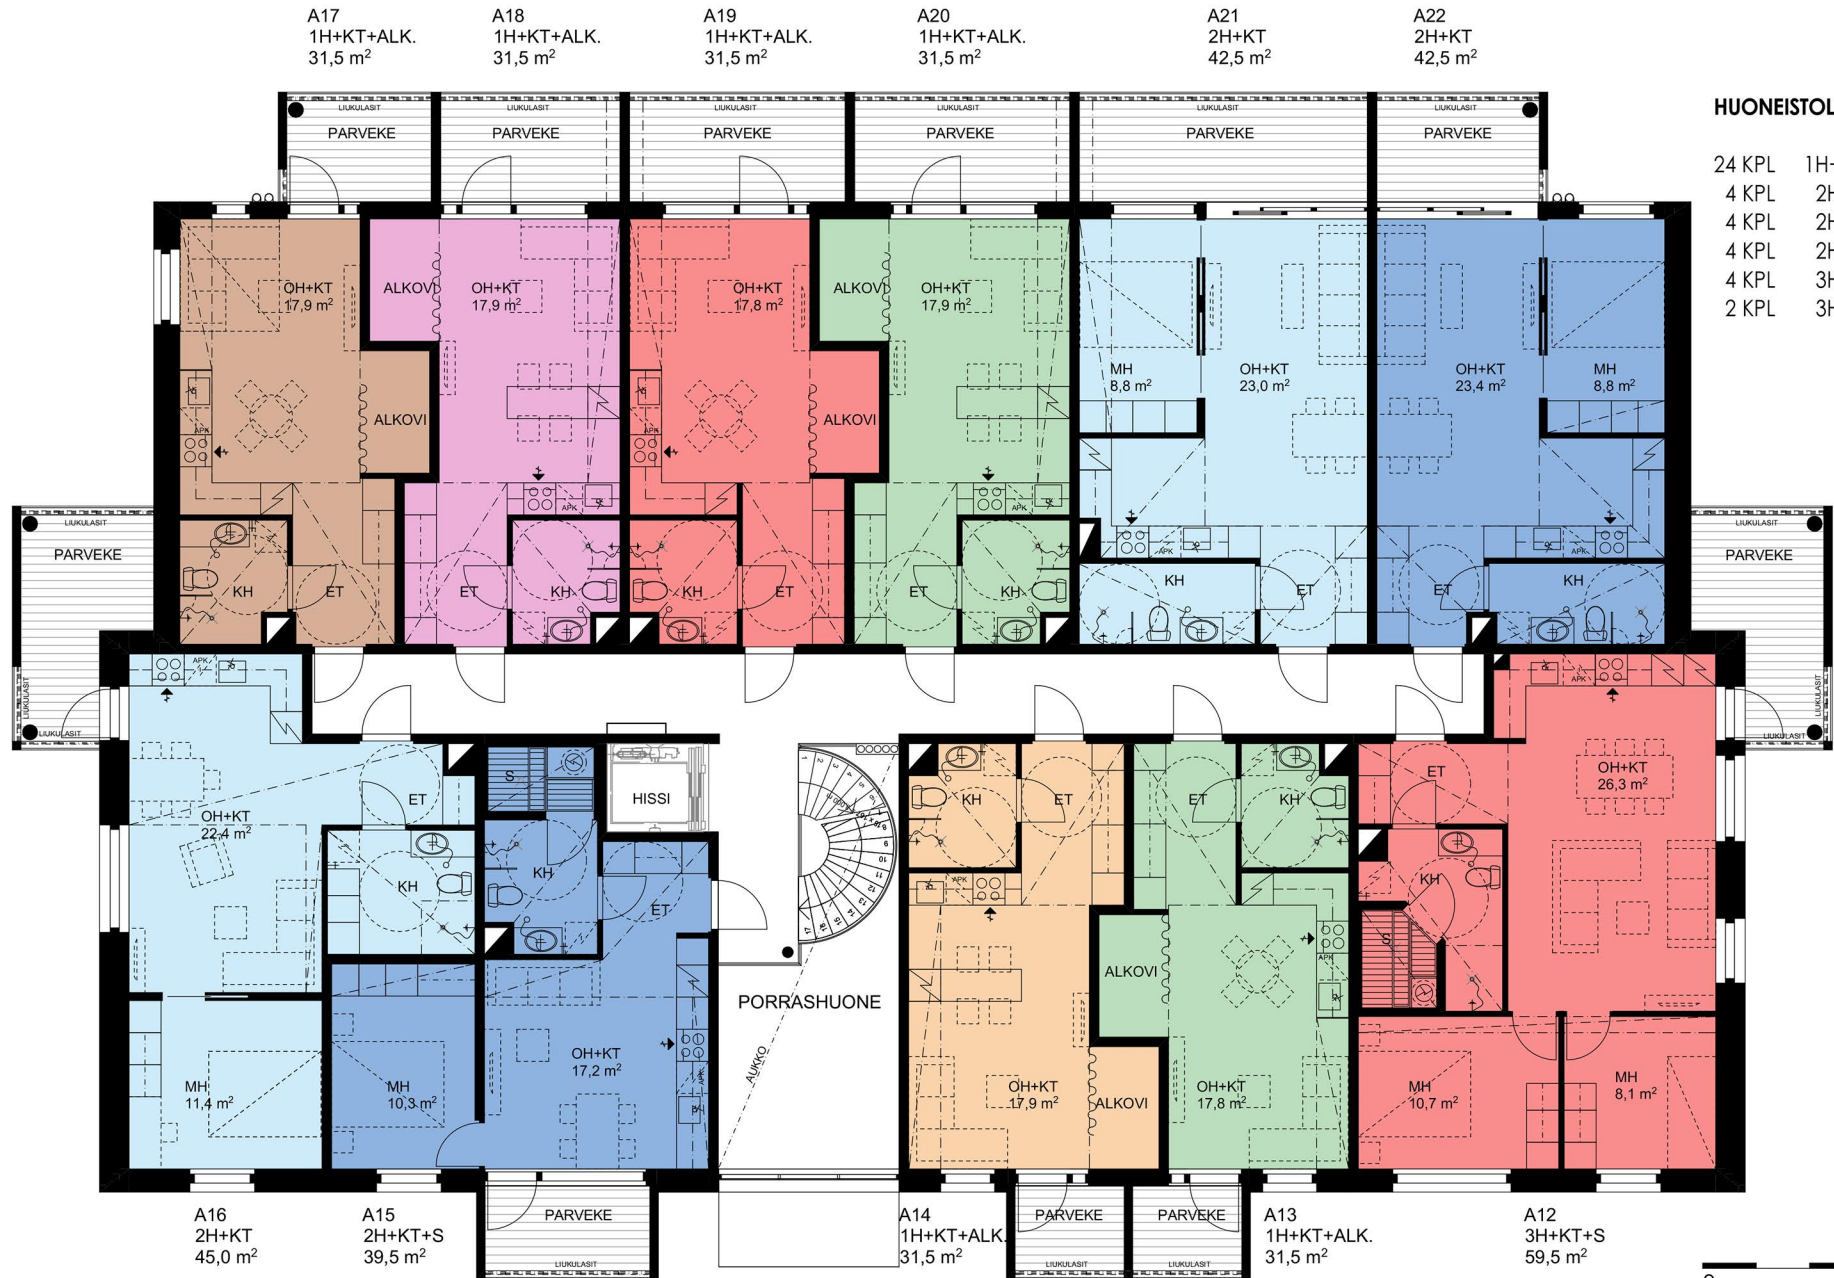

AS OY MEIJERINPIIHA KOKKOLA  
MEJERIGÅRDEN BO AB KARLEBY

AS OY MEIJERINPIHA KOKKOLA  
MEJERIGÅRDEN BO AB KARLEBY

**HUONEISTOLUETTELO**

24 KPL	1H+KT+ALK.	31,5 m <sup>2</sup>
4 KPL	2H+KT	39,5 m <sup>2</sup>
4 KPL	2H+KT	42,5 m <sup>2</sup>
4 KPL	2H+KT	45,0 m <sup>2</sup>
4 KPL	3H+KT+S	59,5 m <sup>2</sup>
2 KPL	3H+KT+S	86,0 m <sup>2</sup>

HUONEISTOLUETTELO

24 KPL	1H+KT+ALK.	31,5 m <sup>2</sup>
4 KPL	2H+KT	39,5 m <sup>2</sup>
4 KPL	2H+KT	42,5 m <sup>2</sup>
4 KPL	2H+KT	45,0 m <sup>2</sup>
4 KPL	3H+KT+S	59,5 m <sup>2</sup>
2 KPL	3H+KT+S	86,0 m <sup>2</sup>

## HUONEISTOLUETTELO

24 KPL	1H+KT+ALK.	31,5 m <sup>2</sup>
4 KPL	2H+KT	39,5 m <sup>2</sup>
4 KPL	2H+KT	42,5 m <sup>2</sup>
4 KPL	2H+KT	45,0 m <sup>2</sup>
4 KPL	3H+KT+S	59,5 m <sup>2</sup>
2 KPL	3H+KT+S	86,0 m <sup>2</sup>