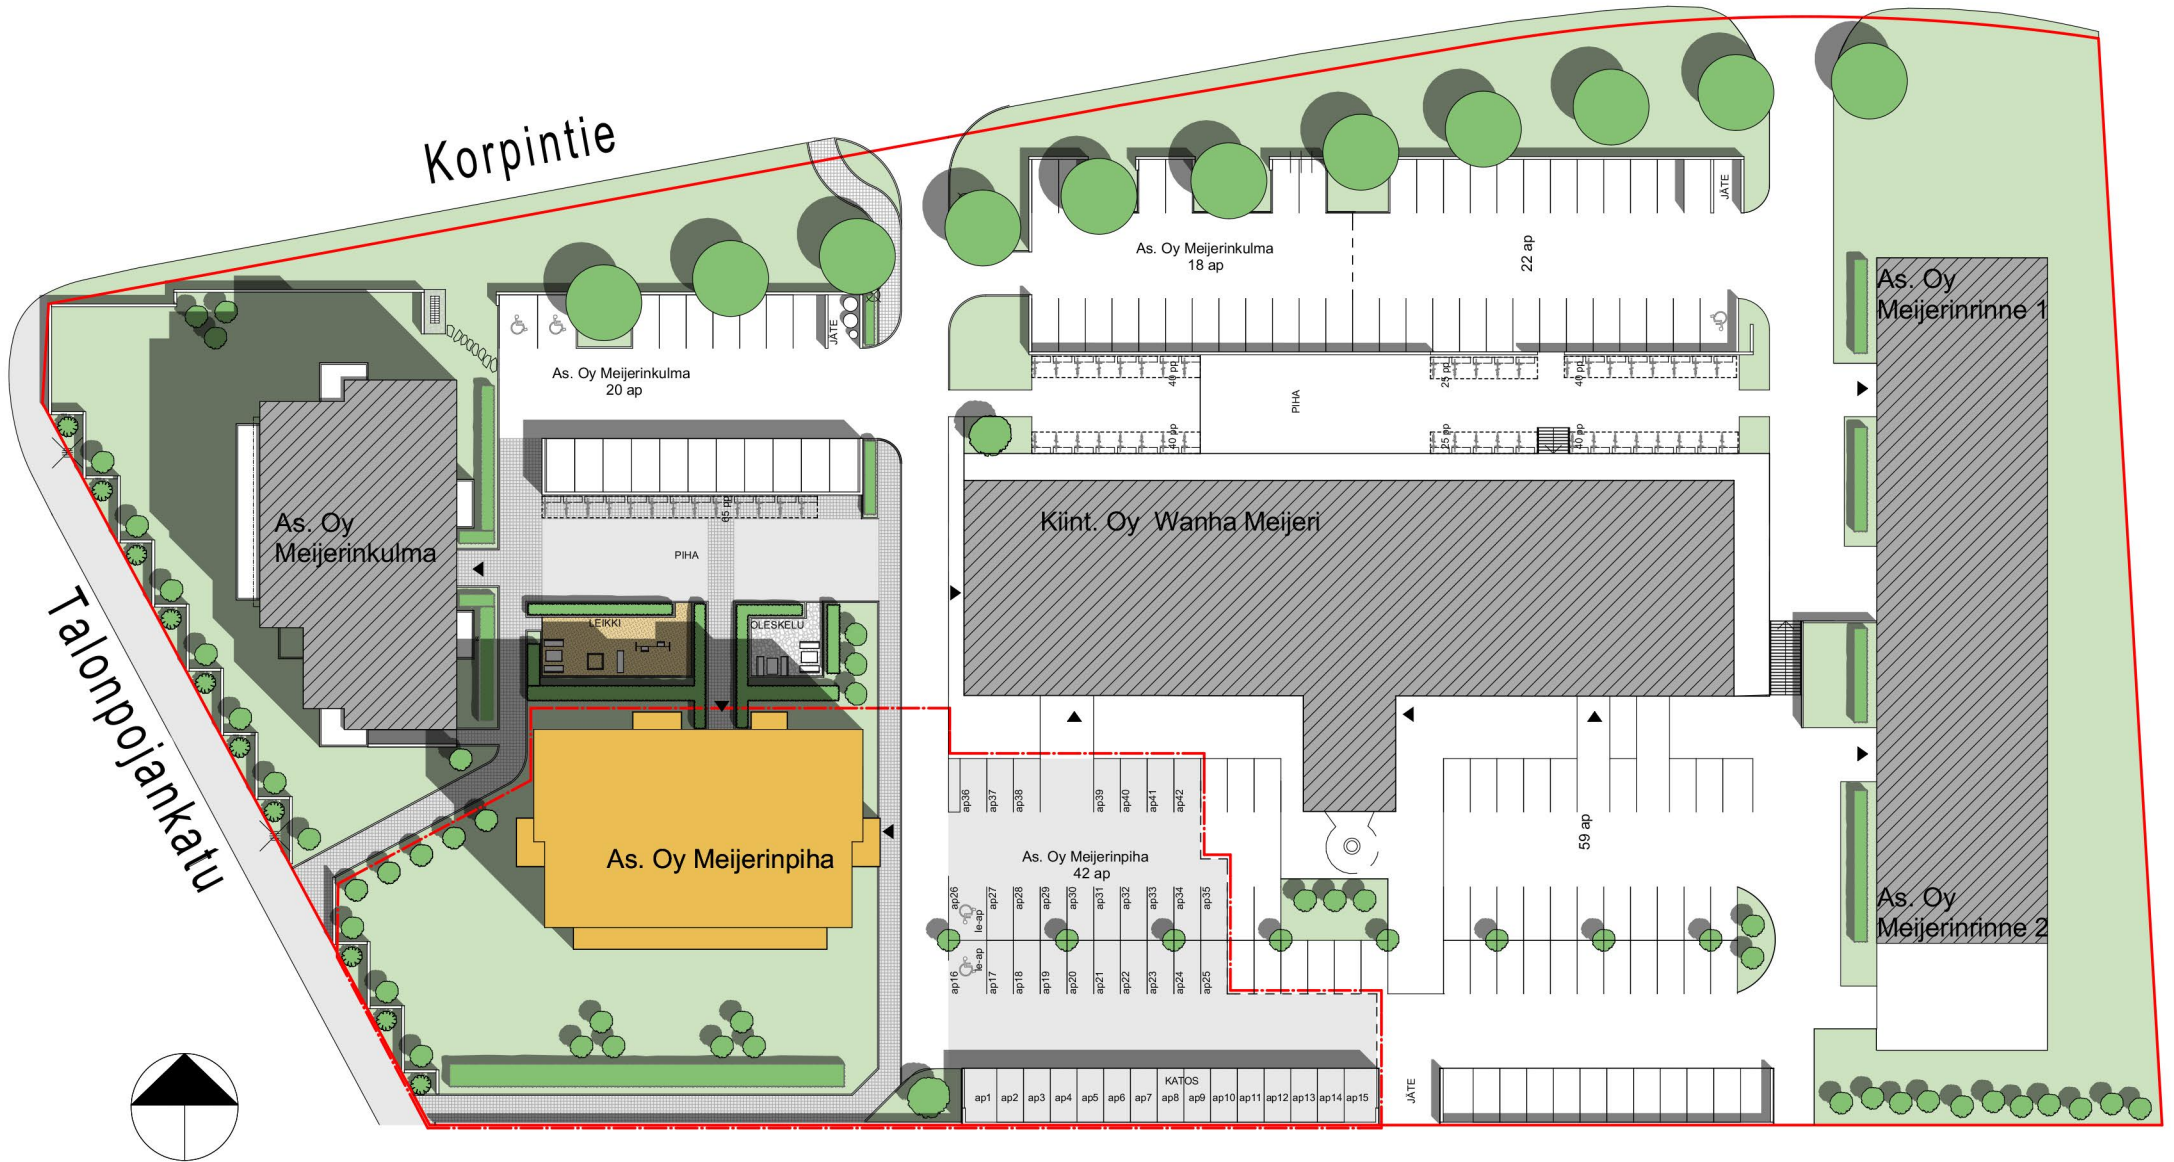

AS OY MEIJERINPIHA KOKKOLA
MEJERIGÅRDEN BO AB KARLEBY