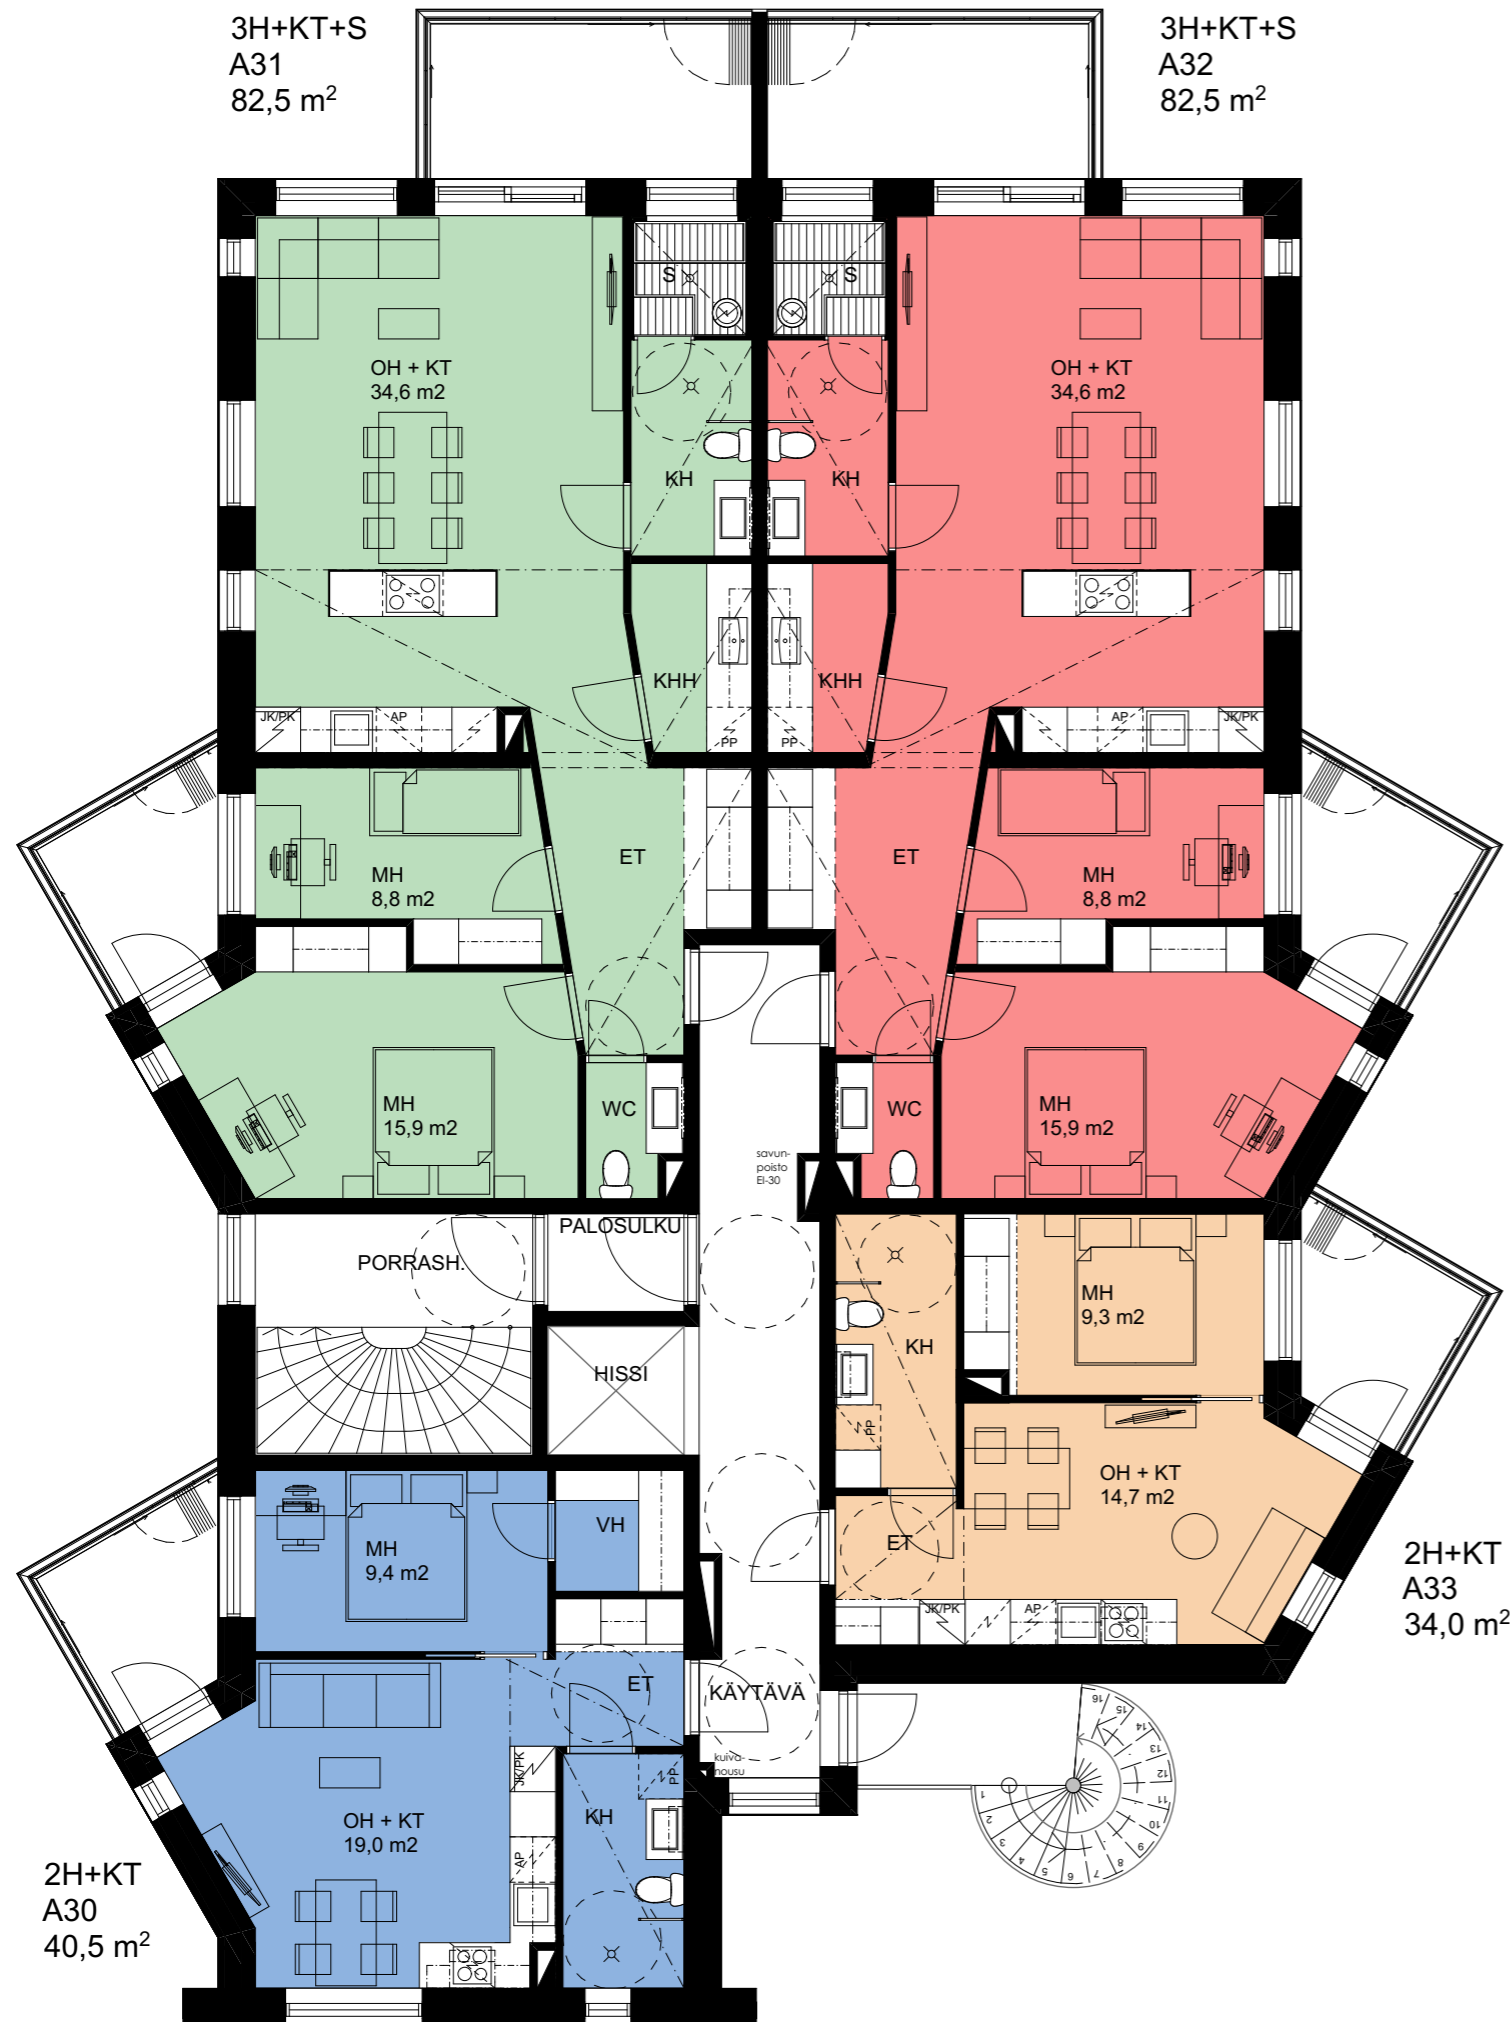

0 5m

HUONEISTOLUETTELO

3 KPL	2H+KT	34,0 m ²
2 KPL	2H+KT	44,5 m ²

HUONEISTOLUETTELO

1 KPL	2H+KT	34,0 m ²
1 KPL	2H+KT	40,5 m ²
2 KPL	3H+KT+S	82,5 m ²

P

3H+KT+S
A44
96,0 m²

HUONEISTOLUETTELO

3 KPL	2H+KT	34,0 m ²
1 KPL	2H+KT	40,5 m ²
1 KPL	3H+KT+S	96,0 m ²

4H+KT+S
A53
133,5 m²

HUONEISTOLUETTELO

1 KPL	2H+KT	40,5 m ²
1 KPL	3H+KT+S	69,0 m ²
1 KPL	4H+KT+S	133,5 m ²

3H+KT+S
A54
69,0 m²

2H+KT
A52
40,5 m²