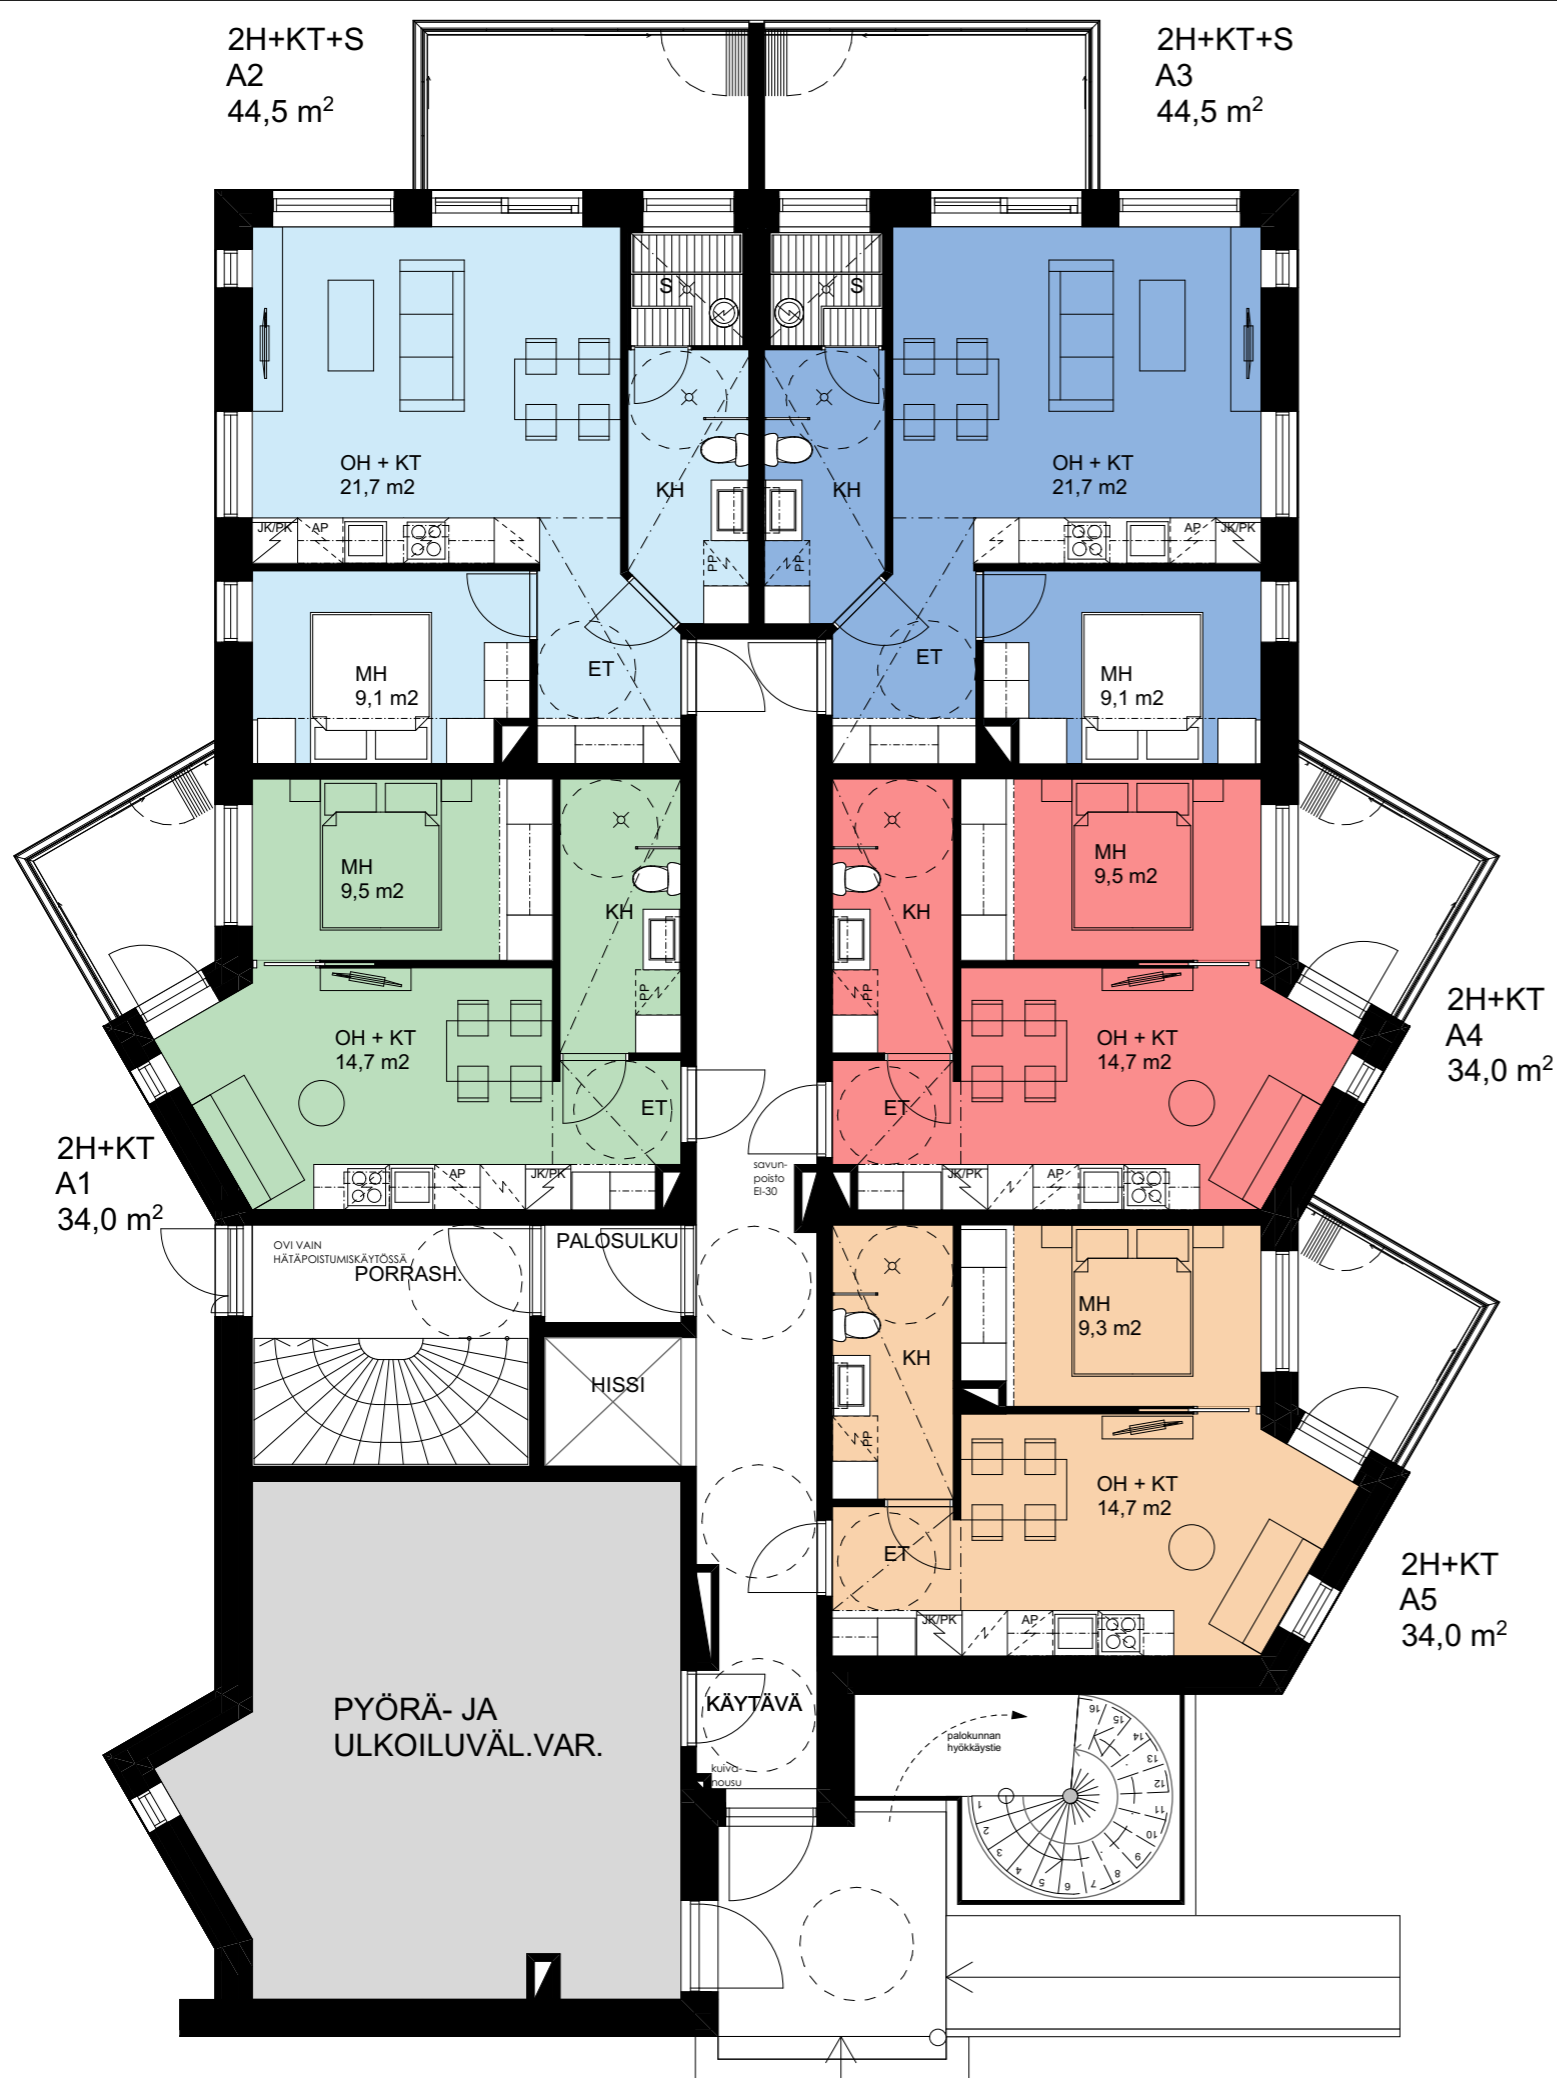

0 5m

HUONEISTOLUETTELO

3 KPL	2H+KT	34,0 m ²
2 KPL	2H+KT	44,5 m ²

HUONEISTOLUETTELO

1 KPL	2H+KT	34,0 m ²
1 KPL	2H+KT	40,5 m ²
2 KPL	3H+KT+S	82,5 m ²

P

3H+KT+S
A44
96,0 m²

HUONEISTOLUETTELO

3 KPL	2H+KT	34,0 m ²
1 KPL	2H+KT	40,5 m ²
1 KPL	3H+KT+S	96,0 m ²

4H+KT+S
A53
133,5 m²

HUONEISTOLUETTELO

1 KPL	2H+KT	40,5 m ²
1 KPL	3H+KT+S	69,0 m ²
1 KPL	4H+KT+S	133,5 m ²

3H+KT+S
A54
69,0 m²

2H+KT
A52
40,5 m²