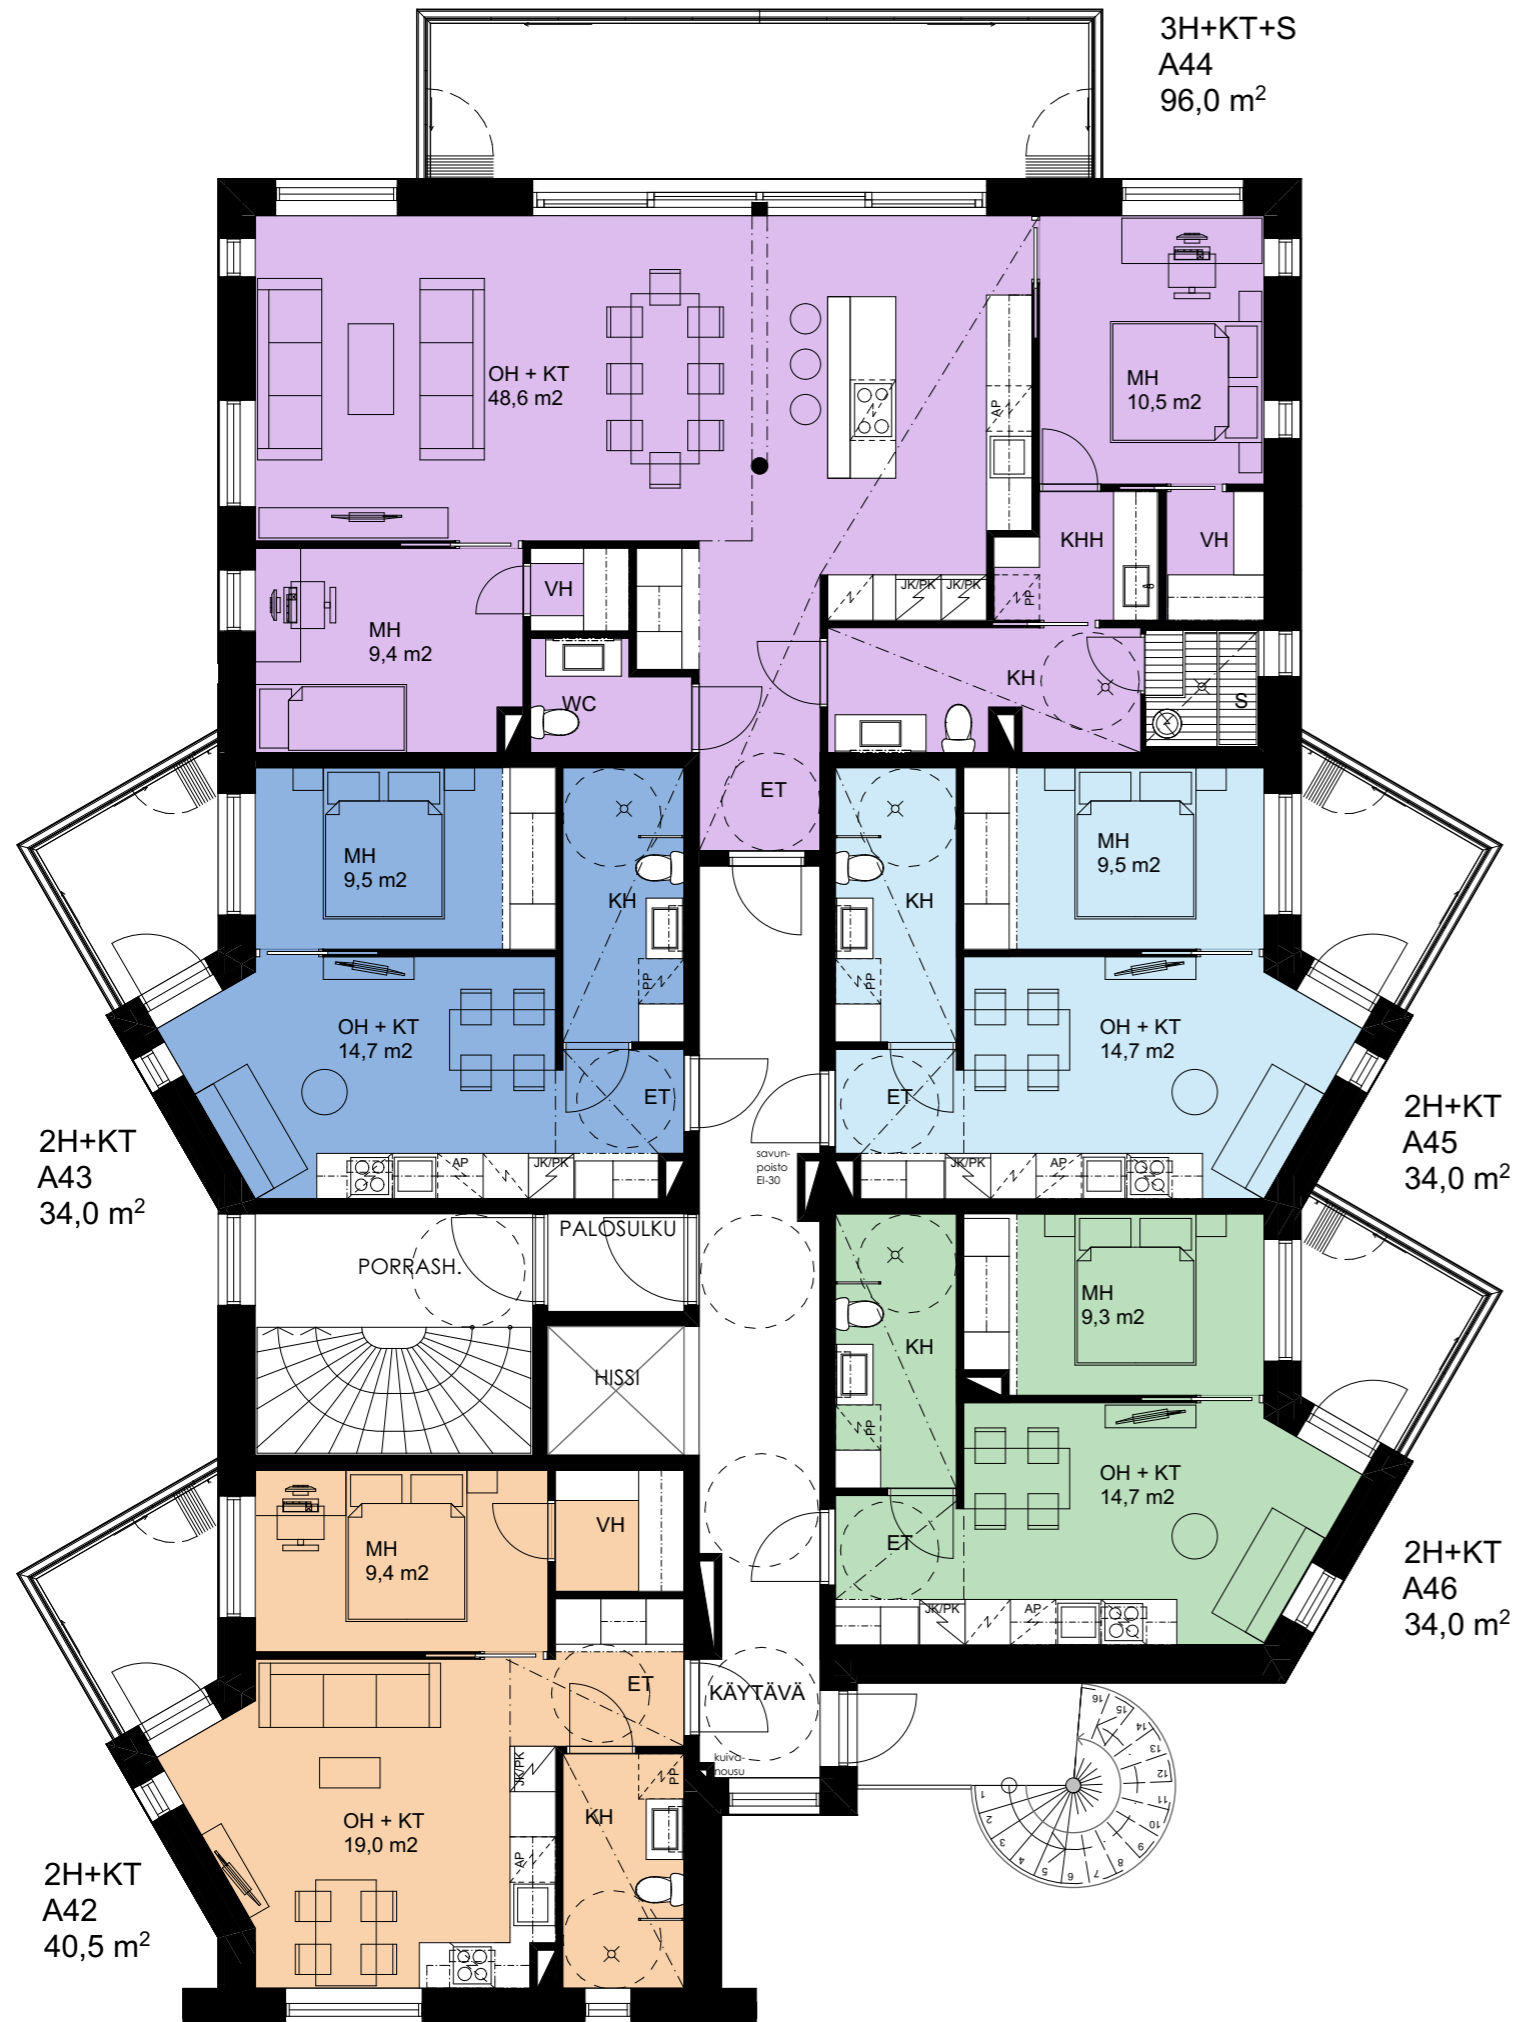

0 5m

HUONEISTOLUETTELO

3 KPL	2H+KT	34,0 m ²
2 KPL	2H+KT	44,5 m ²

HUONEISTOLUETTELO

1 KPL	2H+KT	34,0 m ²
1 KPL	2H+KT	40,5 m ²
2 KPL	3H+KT+S	82,5 m ²

P

3H+KT+S
A44
96,0 m²

HUONEISTOLUETTELO

3 KPL	2H+KT	34,0 m ²
1 KPL	2H+KT	40,5 m ²
1 KPL	3H+KT+S	96,0 m ²

4H+KT+S
A53
133,5 m²

HUONEISTOLUETTELO

1 KPL	2H+KT	40,5 m ²
1 KPL	3H+KT+S	69,0 m ²
1 KPL	4H+KT+S	133,5 m ²

3H+KT+S
A54
69,0 m²

2H+KT
A52
40,5 m²